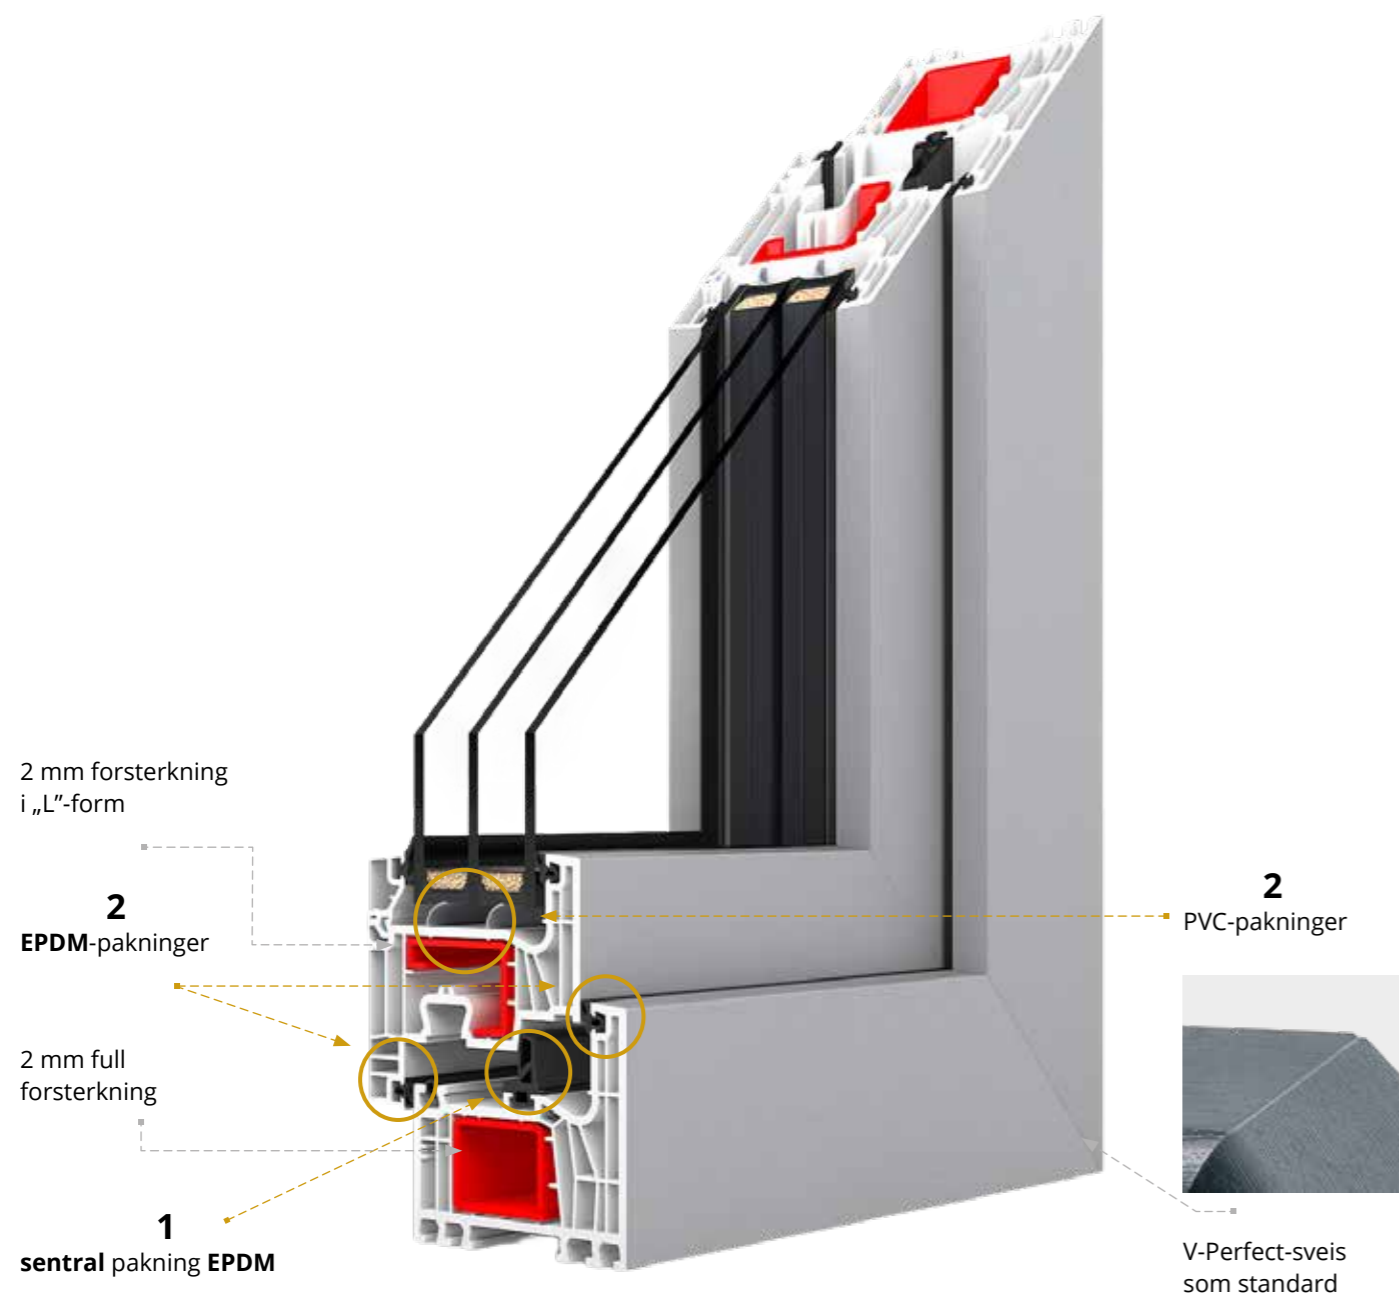

Systemet har også en moderne teknisk løsning: vindusbladet inneholder ikke stålprofil, men glassfiberinnlegg, og glasset er alltid limt inn, noe som øker både stivhet og holdbarhet i hele konstruksjonen.

IGLO ENERGY CLASSIC
RENOVERINGSRAMME 47 mm

IGLO ENERGY CLASSIC
RENOVERINGSRAMME 47 mm

- MACO-beslag med 4 innbruddsikre låsepunkter
- glasspakke: 24-52 mm
- glasspakke fylt med argon
- galvanisert stålramme mellom glassene eller varmkant Swisspacer Ultimate
- mikroventilasjon
- aluminiumshåndtak
- EPDM-pakninger i svart eller grå farge
- bredt utvalg av PVC-finér i forskjellige farger
- 3 profilmfarger å velge mellom: hvit, brun eller antrasitt
- løftebeslag med sperre som forhindrer feil håndtaksposisjon - avhengig av vinduets høyde
- pakning som fyller det nedre beslagssporet
- rammen har full stålforsterkning, mens vindusbladet har C-format stålforsterkning
- 5-kammers PVC-vannbrettlist med pakning

A

IGLO EDGE

7-kammers profiler for ramme og vindusblad, med en profildybde på 82 mm. Systemet er utstyrt med skummede EPDM-trippelpakninger: utvendig, innvendig og sentral - samt pakninger under glasspakken.