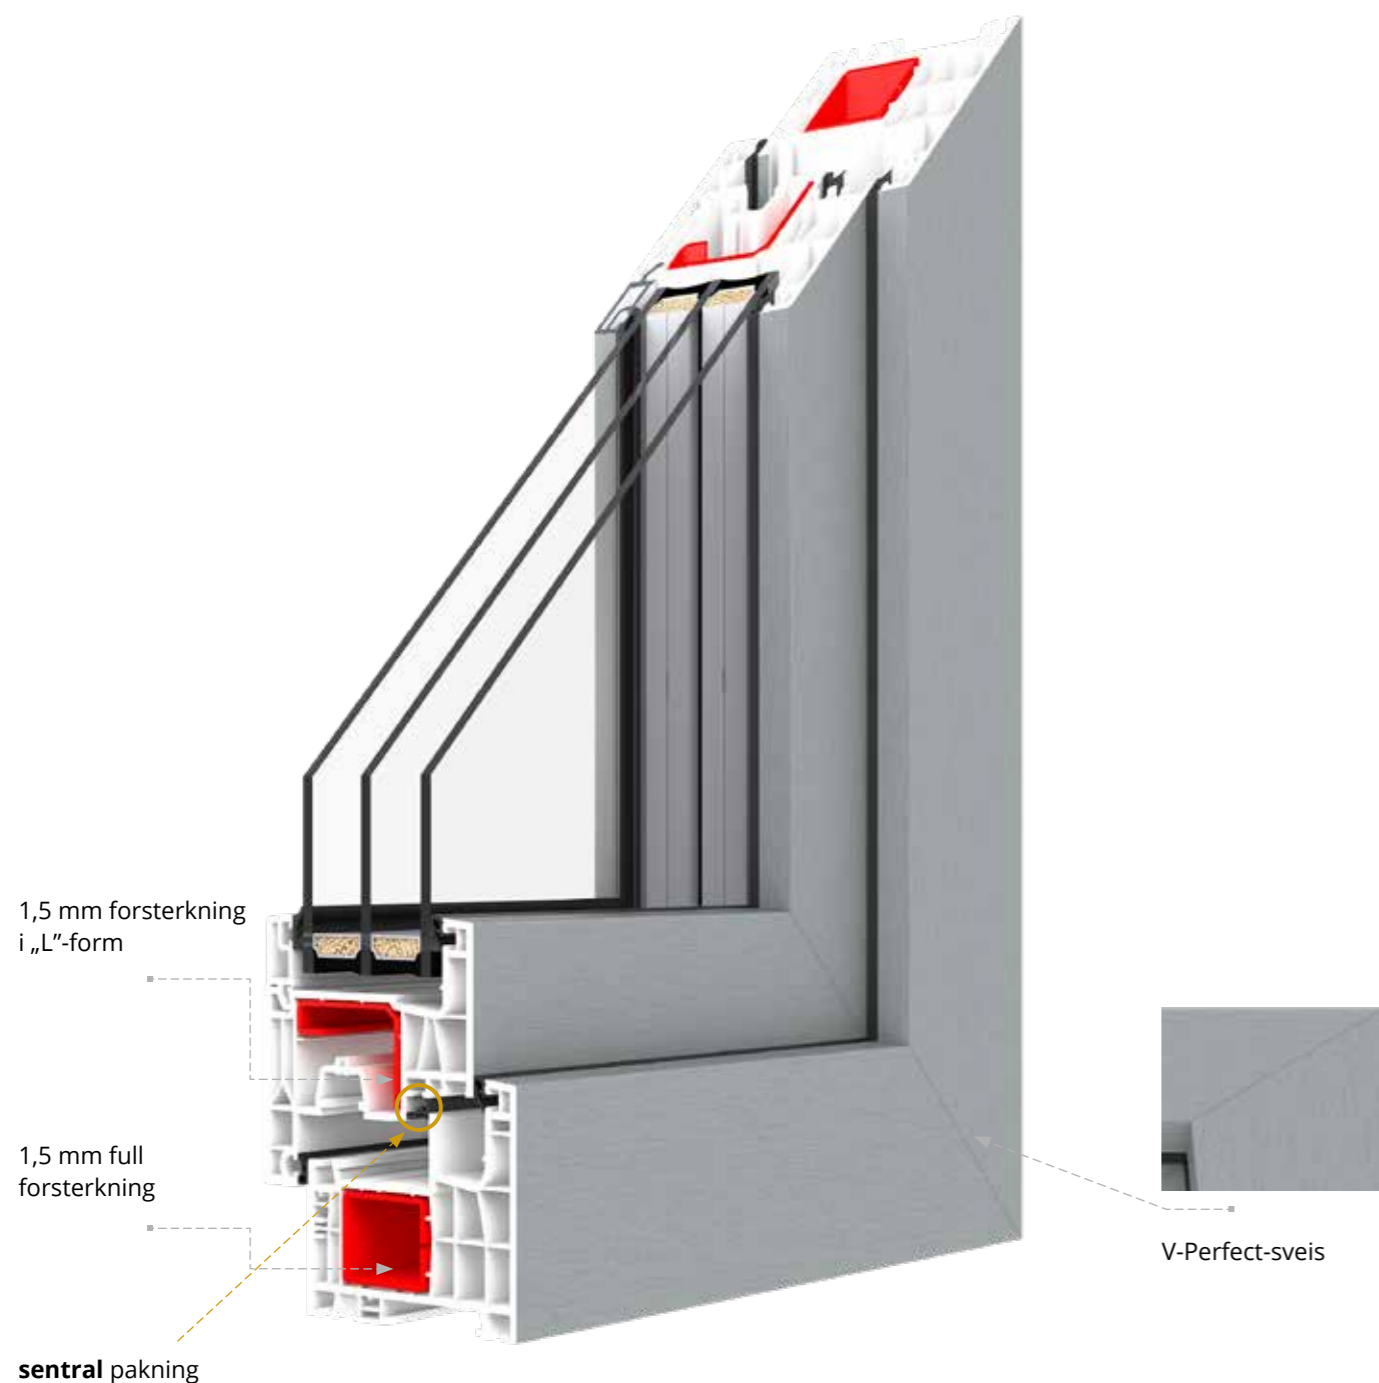

A

IDEAL NEO MD | aluplast®

6-kammers profil med en profildybde på 76 mm. Stålforsterket ramme og vindusblad. Vinduet er utstyrt med trippelpakninger.

IDEAL NEO MD
RENOVERINGSRAMME 40 mm; 70 mm

IDEAL NEO MD
RENOVERINGSRAMME 40 mm