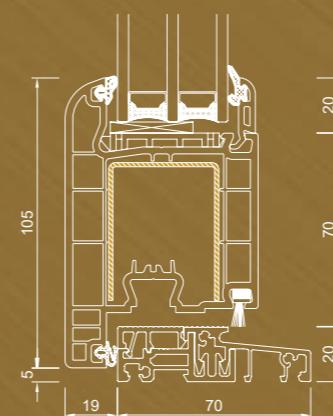

Uw for Ug=0,4 W/(m²K)
4-LAGS GLASSPAKKE

* verdi beregnet ved beregningsmetoden
4th/14/4/14/4th/14/4th for referansevinduet

Profilklasse

A

IGLO 5 MELLOMPROFIL

Døren kan åpnes både innover og utover. Håndtak og lås er som standard på begge sider. Døren har ramme rundt, men det er også mulig å velge mellom terskelene: 20 mm i aluminium, 36 mm og 42 mm i eik. Det er mulig å lage utforingsspor rundt rammen.