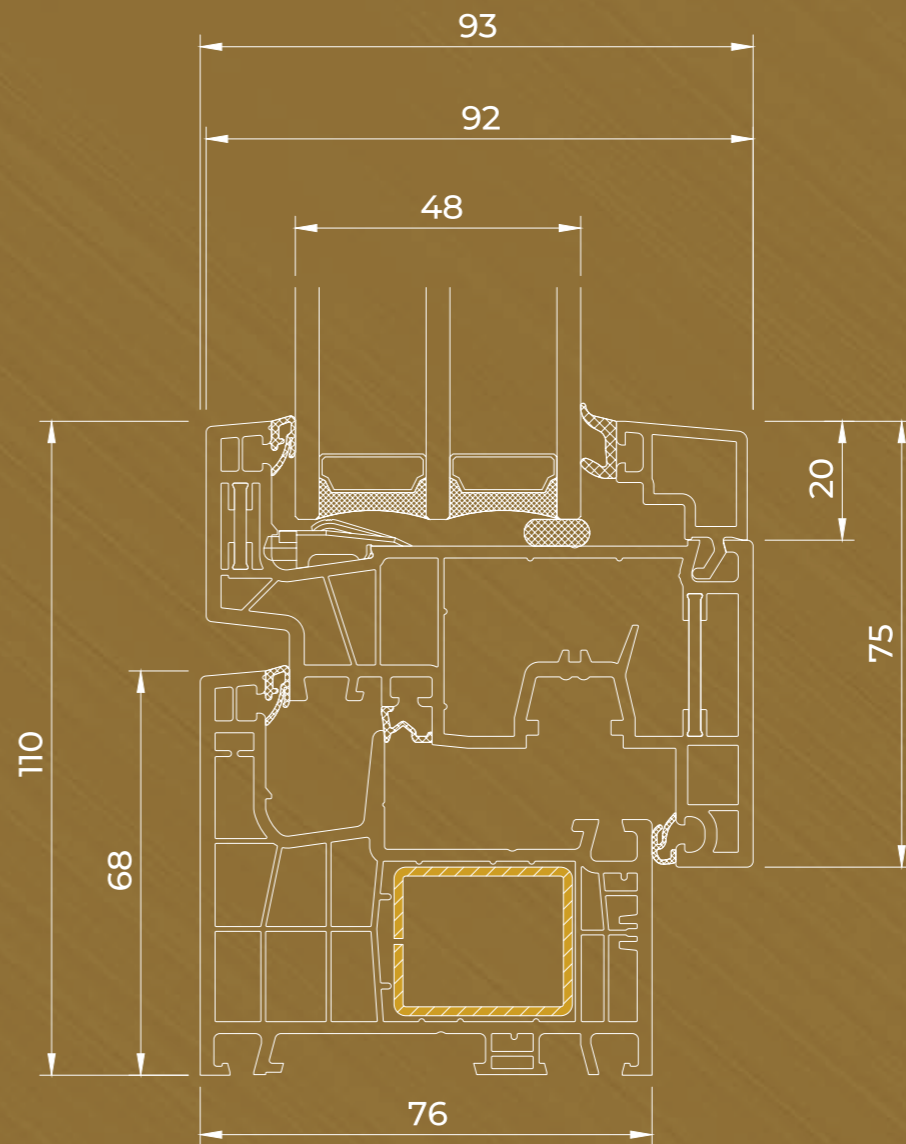

IDEAL NEO MD-FS | aluplast®

Systemet kjennetegnes av en enkel, symmetrisk og kubistisk form. Sterke vinkler og geometrisk arkitektur gir karakter, samtidig som konstruksjonen beholder et visuelt lett uttrykk.

Systemet har også en moderne teknisk løsning: vindusbladet inneholder ikke stålprofil, men glassfiberinnlegg, og glasset er alltid limt inn, noe som øker både stivhet og holdbarhet i hele konstruksjonen.

- ROTO beslag
- 4 anti-innbrudds låsepunkter avhengig av vindusbladets størrelse og beslagssystemet
- glasspakke: 36-68 mm
- glasspakke fylt med argon
- varmkant Swisspacer Ultimate
- mikroventilasjon
- aluminiumshåndtak
- pakninger rundt ramme og glass i svart eller grå farge
- bredt utvalg av PVC-finer i forskjellige farger
- hvit profilmarge (brun eller antracit valgfritt)
- Låsemekanisme som hindrer feil håndtaksposisjon
- pakning som fyller det nedre beslagssporet

IDEAL NEO MD-FS

6

kamre

3

pakninger sveist i hjørnene

76

profildybde
/ mm /

0,73*

Uw for Ug=0,5 W/(m²K)

* verdi beregnet ved beregningsmetoden 4th/18/4/18/4th for referansevinduet

aluplast®

Profilklasse

B