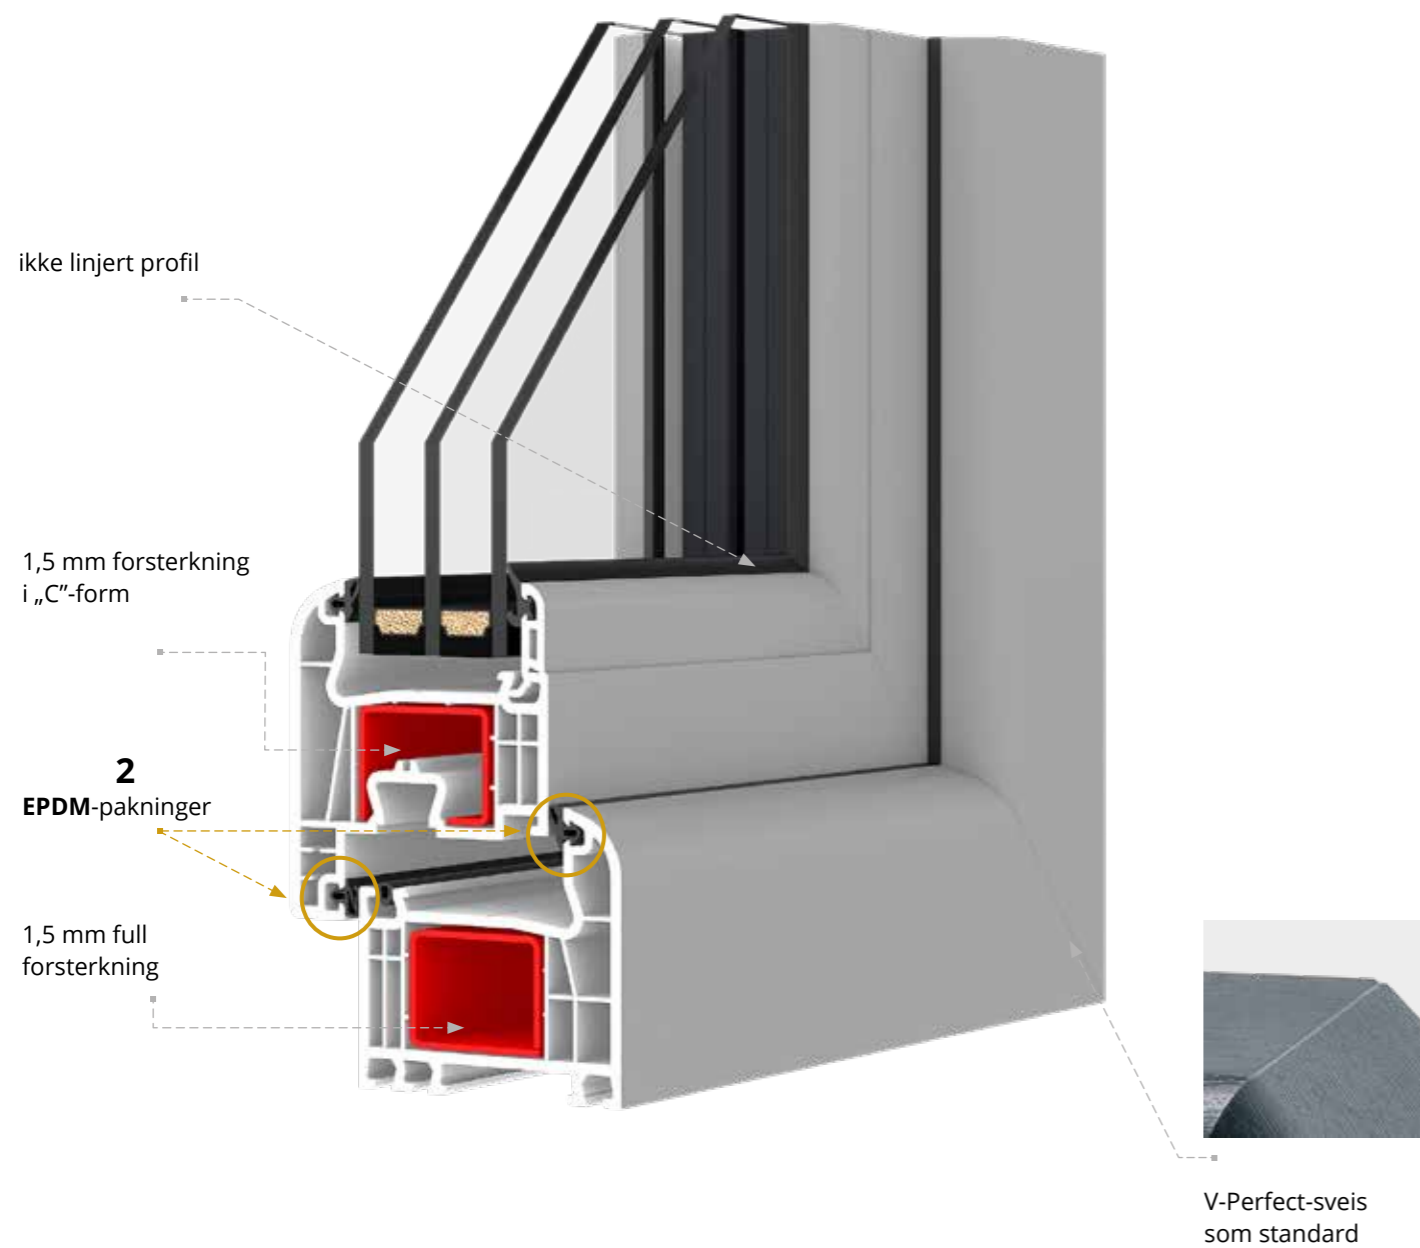

0,86*

Uw for Ug=0,6 W/(m²K)
3-LAGS GLASSPAKKE

* verdi beregnet ved beregningsmetoden
4th/14/4/14/4th for referansevinduet

R
reoveringsramme
41 lub 65 mm

Profilklasse
A

IGLO EXT Utadslående system

5-kammers profil med en profildybde på 70 mm. Profilen har stålforsterkning i både ramme og blad. Den er utstyrt med doble EPDM-pakninger: utvendig og innvendig.