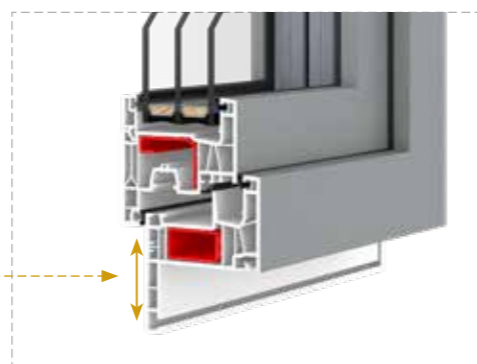

IDEAL NEO MD | aluplast®

6-kammers profil med en profildybde på 76 mm. Stålforsterket ramme og vindusblad. Vinduet er utstyrt med trippelpakninger.

IDEAL NEO MD
RENOVERINGSRAMME 40 mm; 70 mm

- ROTO beslag
- 4 innbruddssikre låsepunkter
- glasspakke: 24-54 mm
- glasspakke fylt med argon
- galvanisert stålramme mellom glassene eller varmkant Swisspacer Ultimate
- mikroventilasjon
- aluminiumshåndtak
- pakninger rundt ramme og glass laget av EPDM, i svart eller grå farge
- bredt utvalg av PVC-finer i forskjellige farger
- hvit profilmarge (brun eller antracit valgfritt)
- Løftebeslag med sperre som forhindrer feil håndtaksposisjon - avhengig av vinduets høyde
- pakning som fyller det nedre beslagssporet
- 1,5 mm stålforsterkning i ramme og blad (2 mm for balkongdørblad)

IDEAL NEO MD

6
kamre

3
pakninger sveist i hjørnene

76
profildybde
/ mm /

0,76*
Uw for Ug=0,5 W/(m²K)

* verdi beregnet ved beregningsmetoden 4th/18/4/18/4th for referansevinduet

R
renoveringsramme
40 mm; 70 mm

aluplast®
Profilklasse

B