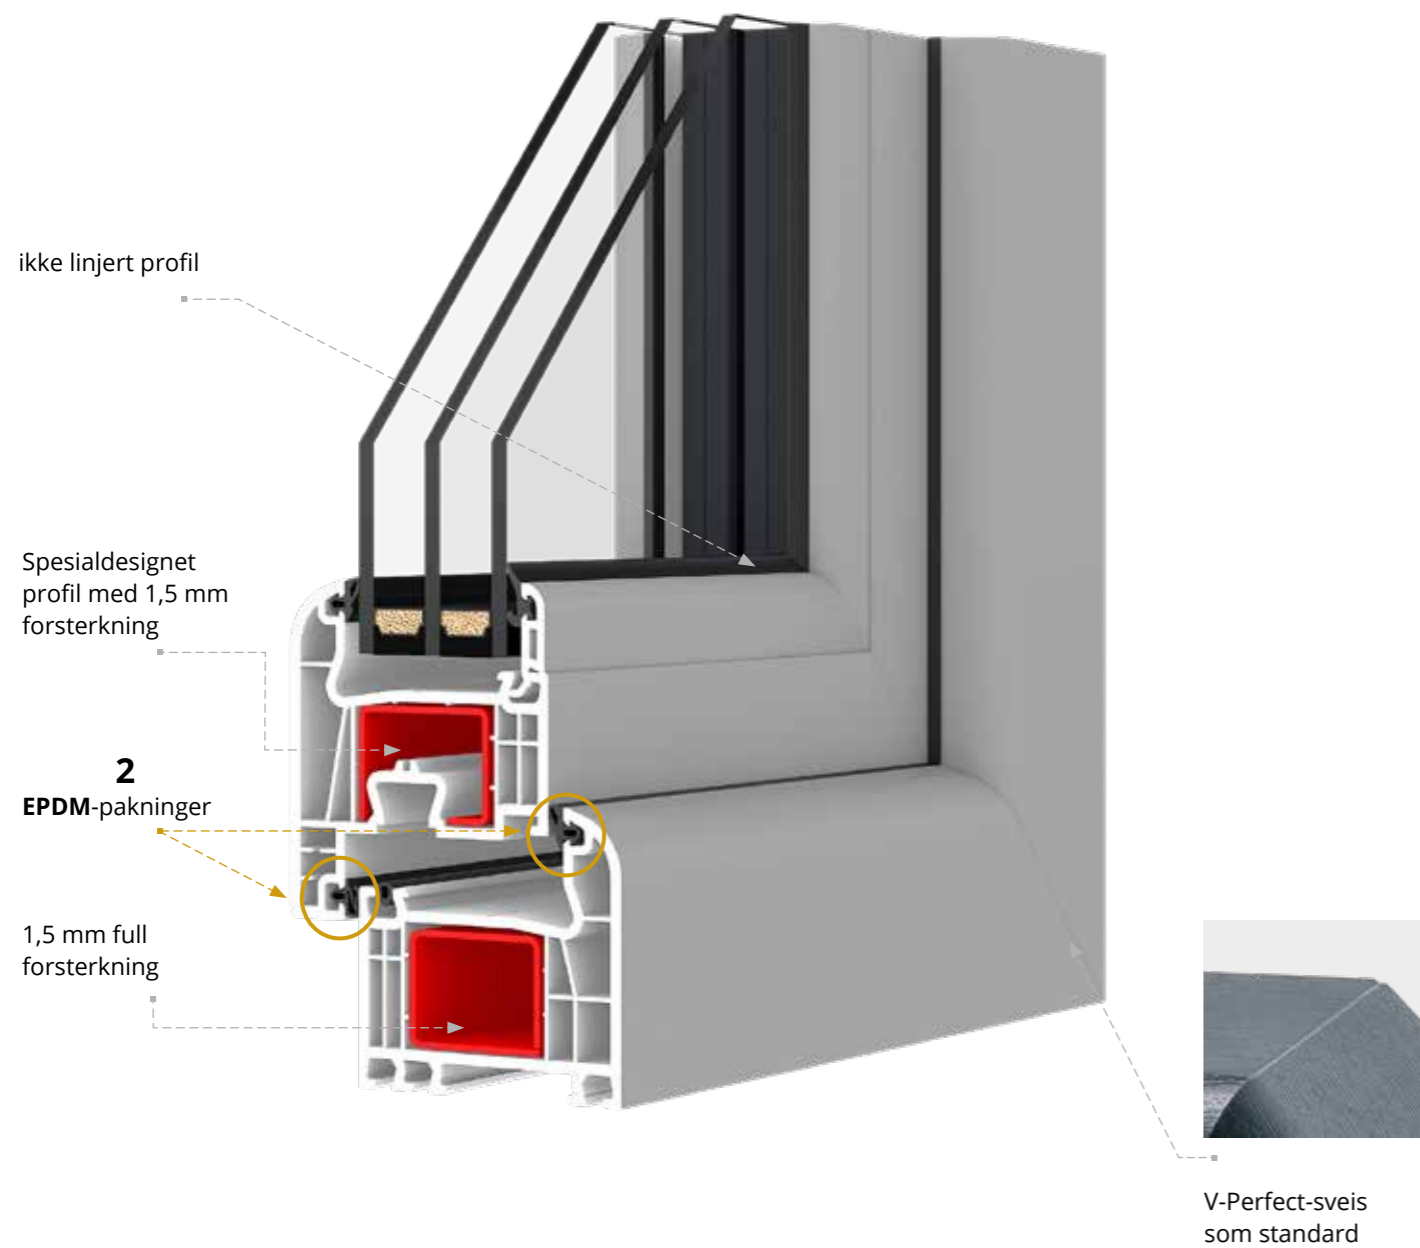

Uw for Ug=0,6 W/(m²K)
3-LAGS GLASSPAKKE

* verdi beregnet ved beregningsmetoden
4th/14/4/14/4th for referansevinduet

Profilklasse

A

IGLO PREMIER

Utadslående vindu - side og topphengslet

5-kammers profil med en profildybde på 70 mm, med stålforsterkning i ramme og blad. Den er utstyrt med doble EPDM-pakninger. Systemet er beregnet for utadslående vinduer. For vippevinduer er det mulig å bruke saksehengsler som holder vindusbladet i åpen posisjon.

- innbruddssikring
- glasspakke: 24-40 mm
- glasspakke fylt med argon
- galvanisert stålramme mellom glassene eller varmkant Swisspacer Ultimate
- sakshengsler (usynlige når vinduet er lukket) - kun for vippevinduer, skjult i dreieposisjon
- DM20-espagnolette med dobbel rulle, som gir mulighet for enten full lukking (tett) eller lukking med ventilasjon (delvis åpen).
- aluminiumshåndtak
- pakninger rundt ramme og glass laget av EPDM, i svart eller grå farge
- bredt utvalg av PVC-finier i forskjellige farger
- rammen har 1,5 mm full stålforsterkning, samt spesielt designet stålprofil som forsterker bladet
- 5-kammers PVC-vannbrettlist med pakning som standard