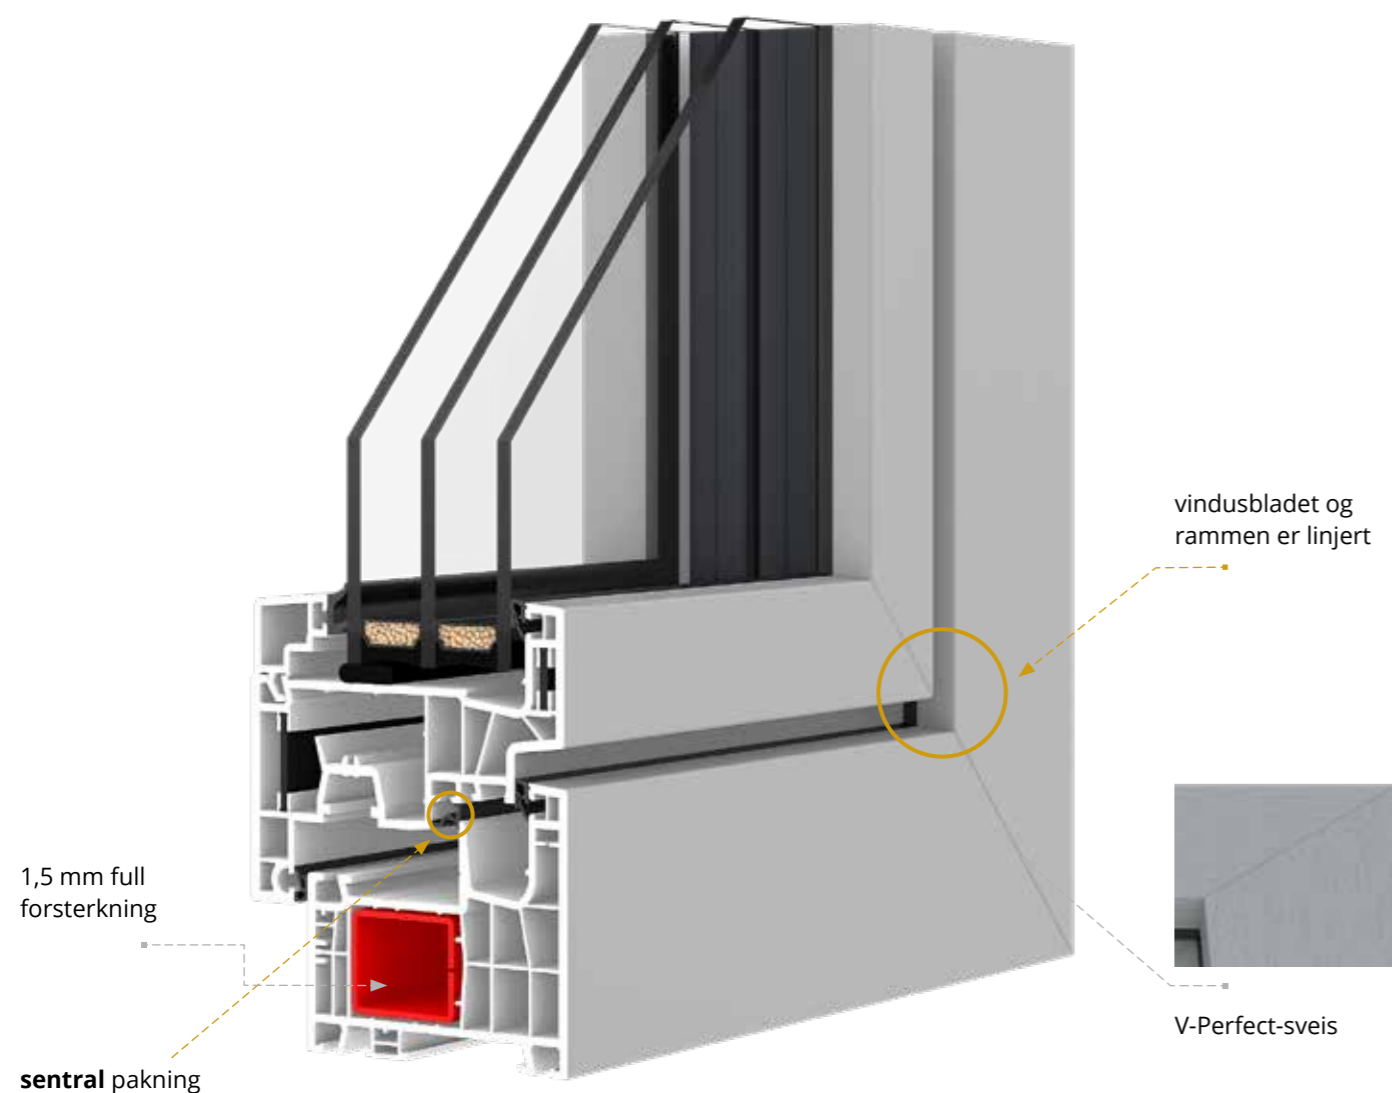

Systemet har også en moderne teknisk løsning: vindusbladet inneholder ikke stålprofil, men glassfiberinnlegg, og glasset er alltid limt inn, noe som øker både stivhet og holdbarhet i hele konstruksjonen.