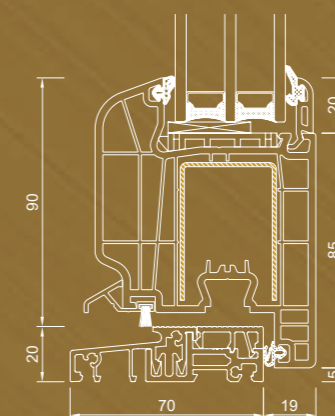

IGLO 5 MELLOMPROFIL - BALKONGDØR
ÅPNES INNOVER

- mikroventilasjon
- aluminiumshåndtak på begge sider
- MACO-beslag med 2 innbruddsikre låsepunkter
- glasspakke fylt med argon
- glasspakke: 24-40 mm
- galvanisert stålramme mellom glassene eller varmkant Swisspacer Ultimate
- pakninger rundt ramme og glass laget av EPDM, i svart eller grå farge
- bredt utvalg av PVC-finér i forskjellige farger
- hvit profilfarge
- løftebeslag med sperre som forhindrer feil håndtaksposisjon - avhengig av vinduets høyde
- pakning som fyller det nedre beslagssporet
- 1,5 mm stålforsterkning i ramme og blad
- Valgfri tretskei (tilgjengelig for utadslående dører)

IGLO 5 MELLOMPROFIL

5*
kamre

* for innadslående konstruksjon;
utvendig versjon - 3 kamre

2
EPDM-pakninger

70
profildybde
/ mm /

1,18*

Uw for Ug=1,1 W/(m²K)
2-LAGS GLASSPAKKE

* verdi beregnet ved beregningsmetoden
4/16/4th for referansevinduet

0,86*

Uw for Ug=0,6 W/(m²K)
3-LAGS GLASSPAKKE

* verdi beregnet ved beregningsmetoden
4th/14/4/14/4th for referansevinduet

R
reoveringsramme
41 lub 65 mm

Profilklasse
A