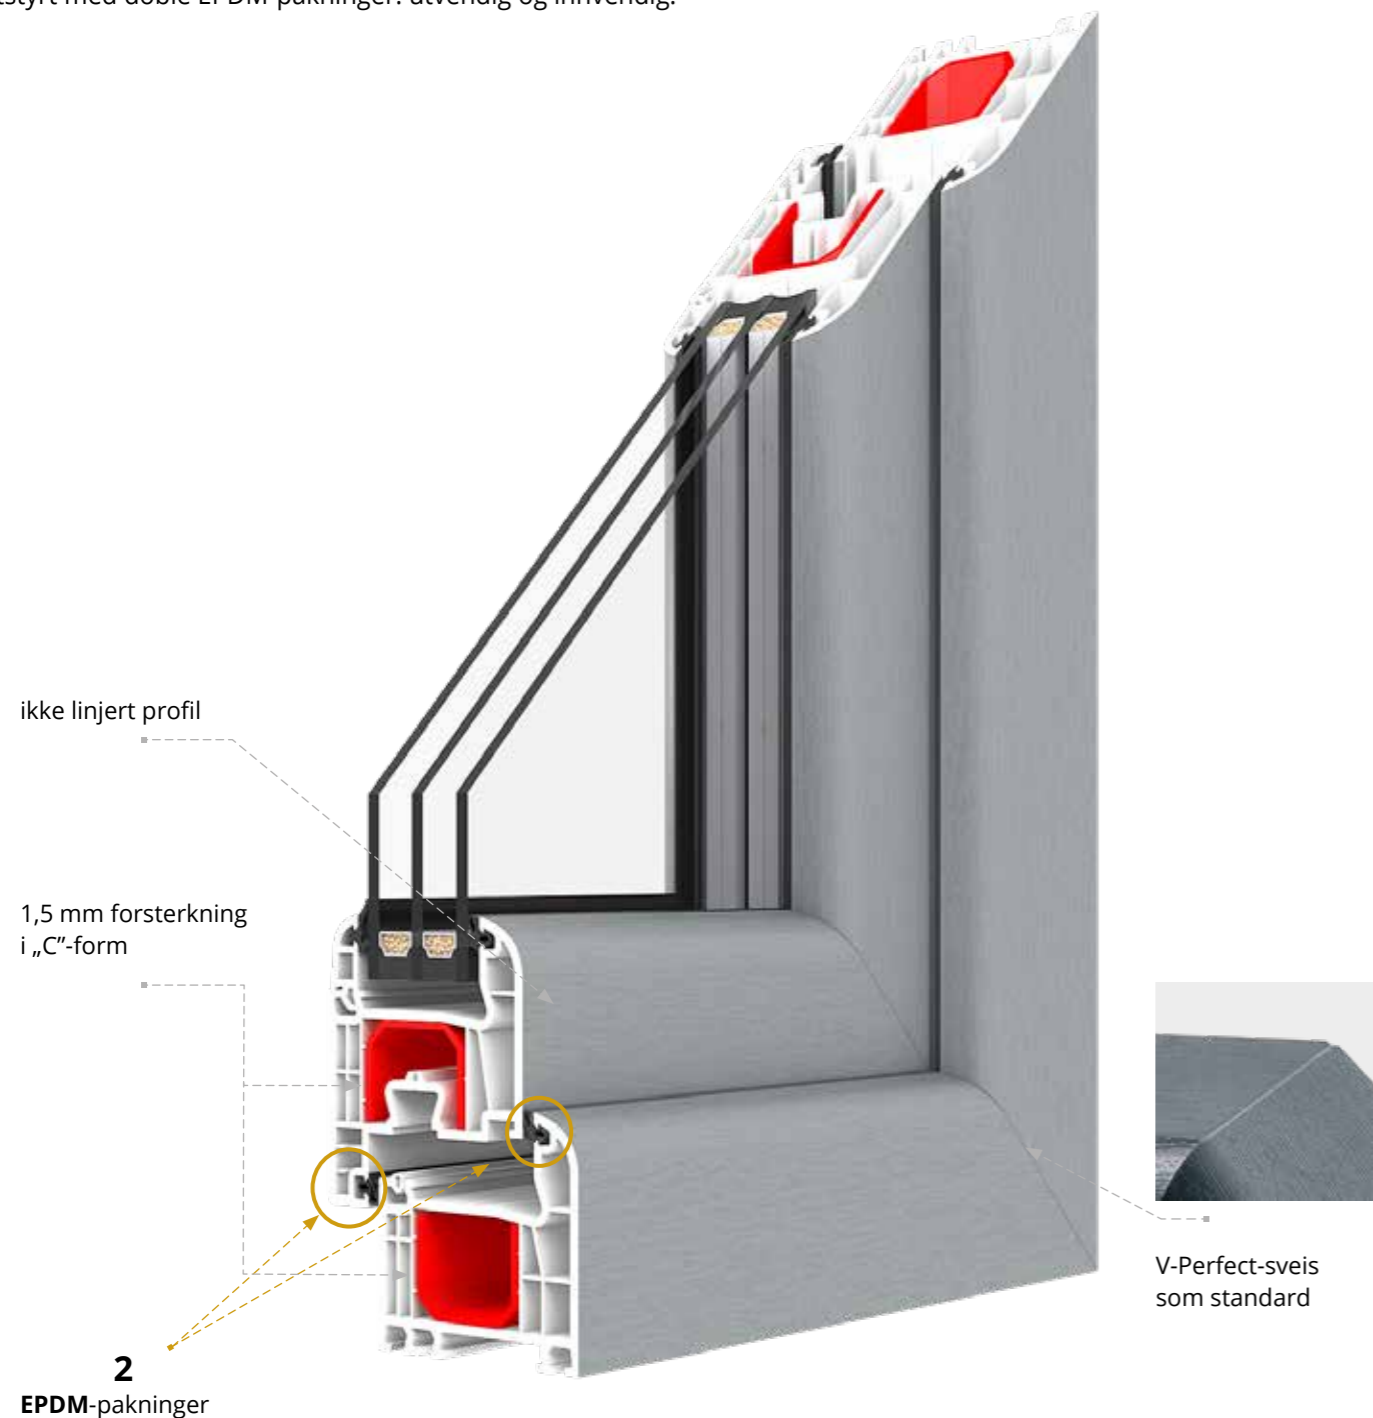

IGLO 5 CLASSIC

5-kammers profil med en profildybde på 70 mm. Profilen er stålförsterket i både ramme og vindusblad. Vinduet er utstyrt med doble EPDM-pakninger: utvendig og innvendig.

IGLO 5 CLASSIC

RENOVERINGSRAMME 41 eller 65 mm