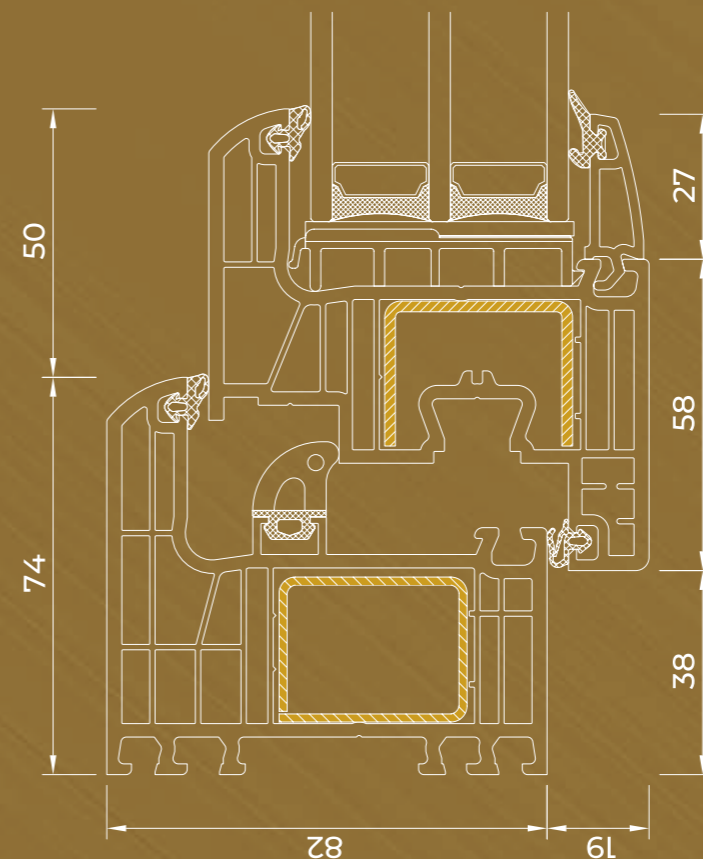

IGLO ENERGY CLASSIC

7-kammers profiler for ramme og vindusblad, med en profildybde på 82 mm. Systemet er utstyrt med skummede EPDM-trippelpakninger: utvendig, innvendig og sentral.

IGLO ENERGY CLASSIC
RENOVERINGSRAMME 47 mm

- MACO-beslag med 4 innbruddsikre låsepunkter
- glasspakke: 24-52 mm
- glasspakke fylt med argon
- galvanisert stålramme mellom glassene eller varmkant Swisspacer Ultimate
- mikroventilasjon
- aluminiumshåndtak
- EPDM-pakninger i svart eller grå farge
- bredt utvalg av PVC-finér i forskjellige farger
- 3 profilmfarger å velge mellom: hvit, brun eller antrasitt
- løftebeslag med sperre som forhindrer feil håndtaksposisjon - avhengig av vinduets høyde
- pakning som fyller det nedre beslagssporet
- rammen har full stålforsterkning, mens vindusbladet har C-format stålforsterkning
- 5-kammers PVC-vannbrettlist med pakning

IGLO ENERGY CLASSIC

7
kamre

3
EPDM-pakninger

82
profildybde
/ mm /

0,73*
Uw for Ug=0,5 W/(m²K)

* verdi beregnet ved beregningsmetoden 4th/18/4/18/4th for referansevinduet

R
renoveringsramme
47 mm

Profilklasse

A