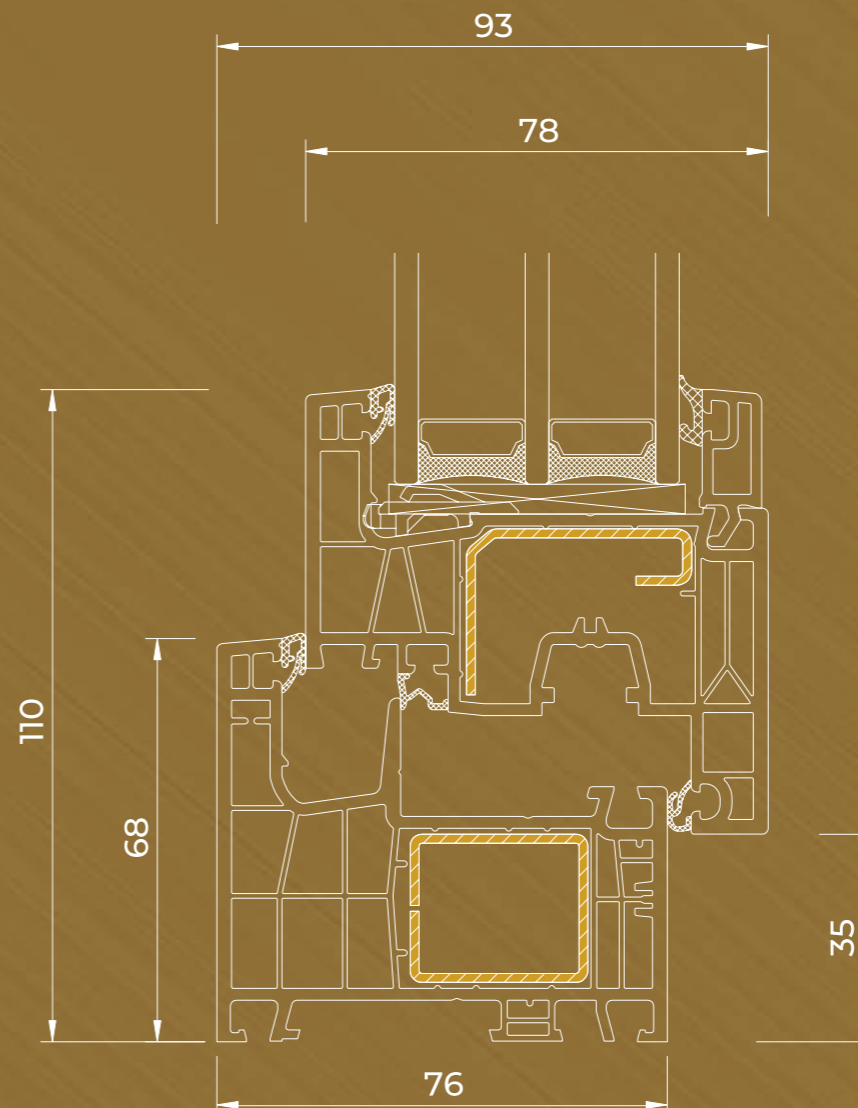

A

IDEAL NEO MD | aluplast®

6-kammers profil med en profildybde på 76 mm. Stålforsterket ramme og vindusblad. Vinduet er utstyrt med trippelpakninger.

IDEAL NEO MD
RENOVERINGSRAMME 40 mm; 70 mm

IDEAL NEO MD
RENOVERINGSRAMME 40 mm