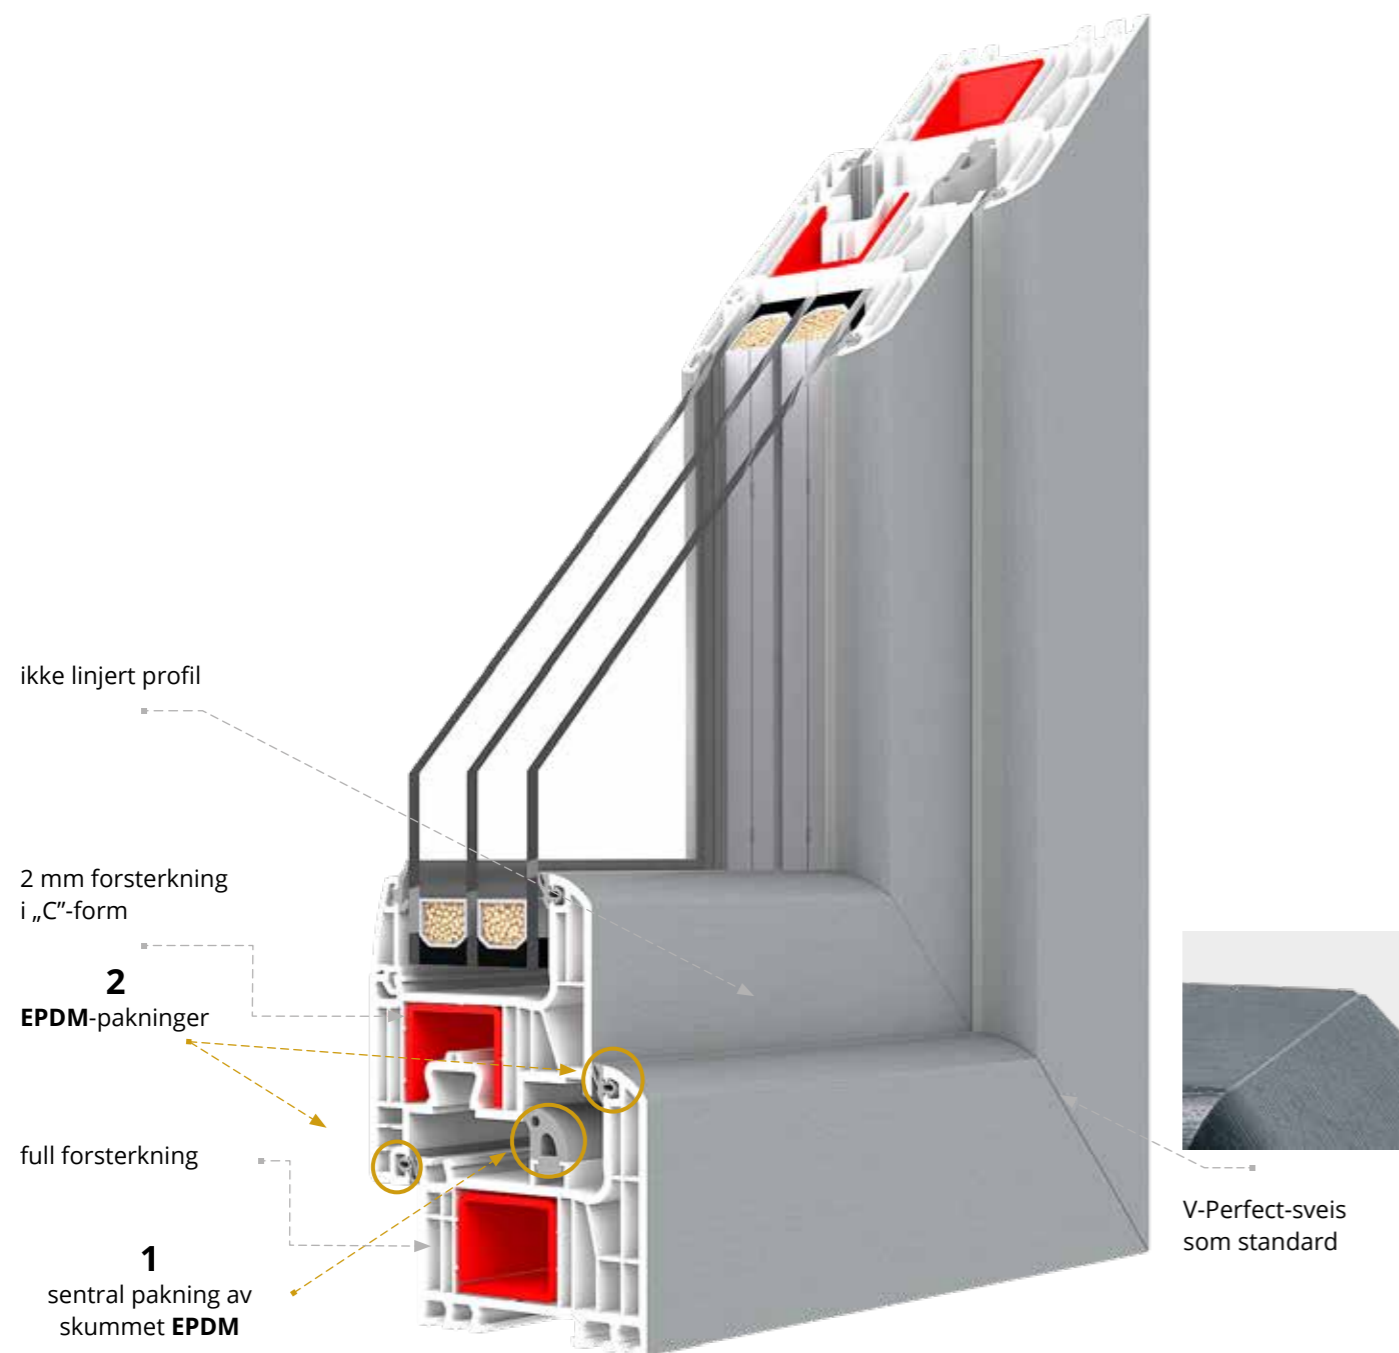

Systemet har også en moderne teknisk løsning: vindusbladet inneholder ikke stålprofil, men glassfiberinnlegg, og glasset er alltid limt inn, noe som øker både stivhet og holdbarhet i hele konstruksjonen.

Uw for Ug=0,5 W/(m²K)

* verdi beregnet ved beregningsmetoden 4th/18/4/18/4th for referansevinduet

aluplast®

Profilklasse

B

IGLO ENERGY CLASSIC

7-kammers profiler for ramme og vindusblad, med en profildybde på 82 mm. Systemet er utstyrt med skummede EPDM-trippelpakninger: utvendig, innvendig og sentral.

IGLO ENERGY CLASSIC
RENOVERINGSRAMME 47 mm

IGLO ENERGY CLASSIC
RENOVERINGSRAMME 47 mm

- MACO-beslag med 4 innbruddsikre låsepunkter
- glasspakke: 24-52 mm
- glasspakke fylt med argon
- galvanisert stålramme mellom glassene eller varmkant Swisspacer Ultimate
- mikroventilasjon
- aluminiumshåndtak
- EPDM-pakninger i svart eller grå farge
- bredt utvalg av PVC-finér i forskjellige farger
- 3 profilmfarger å velge mellom: hvit, brun eller antrasitt
- løftebeslag med sperre som forhindrer feil håndtaksposisjon - avhengig av vinduets høyde
- pakning som fyller det nedre beslagssporet
- rammen har full stålforsterkning, mens vindusbladet har C-format stålforsterkning
- 5-kammers PVC-vannbrettlist med pakning