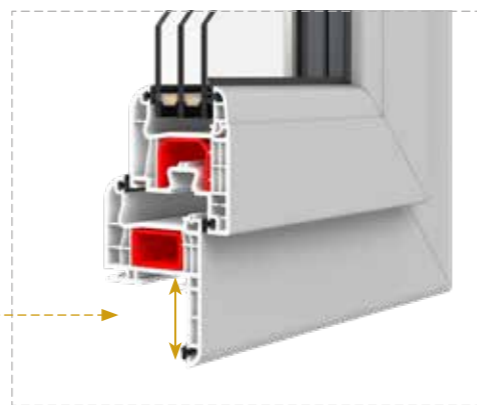

- MACO-beslag med 2 innbruddsikre låsepunkter
- glasspakke fylt med argon
- glasspakke: 24-40 mm
- galvanisert stålramme mellom glassene eller varmkant Swisspacer Ultimate
- mikroventilasjon
- aluminiumshåndtak
- pakninger rundt ramme og glass laget av EPDM, i svart eller grå farge
- bredt utvalg av PVC-finer i forskjellige farger
- hvit profilmarge (antrasitt og brun valgfritt)
- løftebeslag med sperre som forhindrer feil håndtaksposisjon - avhengig av vinduets høyde
- pakning som fyller det nedre beslagssporet
- 1,5 mm forsterkning i ramme og blad (2 mm for balkongdørblad) i "C"-form

IGLO 5 CLASSIC

5
kamre

2
EPDM-pakninger

70
profildybde
/ mm /

0,83*
Uw for Ug=0,6 W/(m²K)

* verdi beregnet ved beregningsmetoden 4th/14/4/14/4th for referansevinduet

R
renoveringsramme
41 eller 65 mm

Profilklasse

A