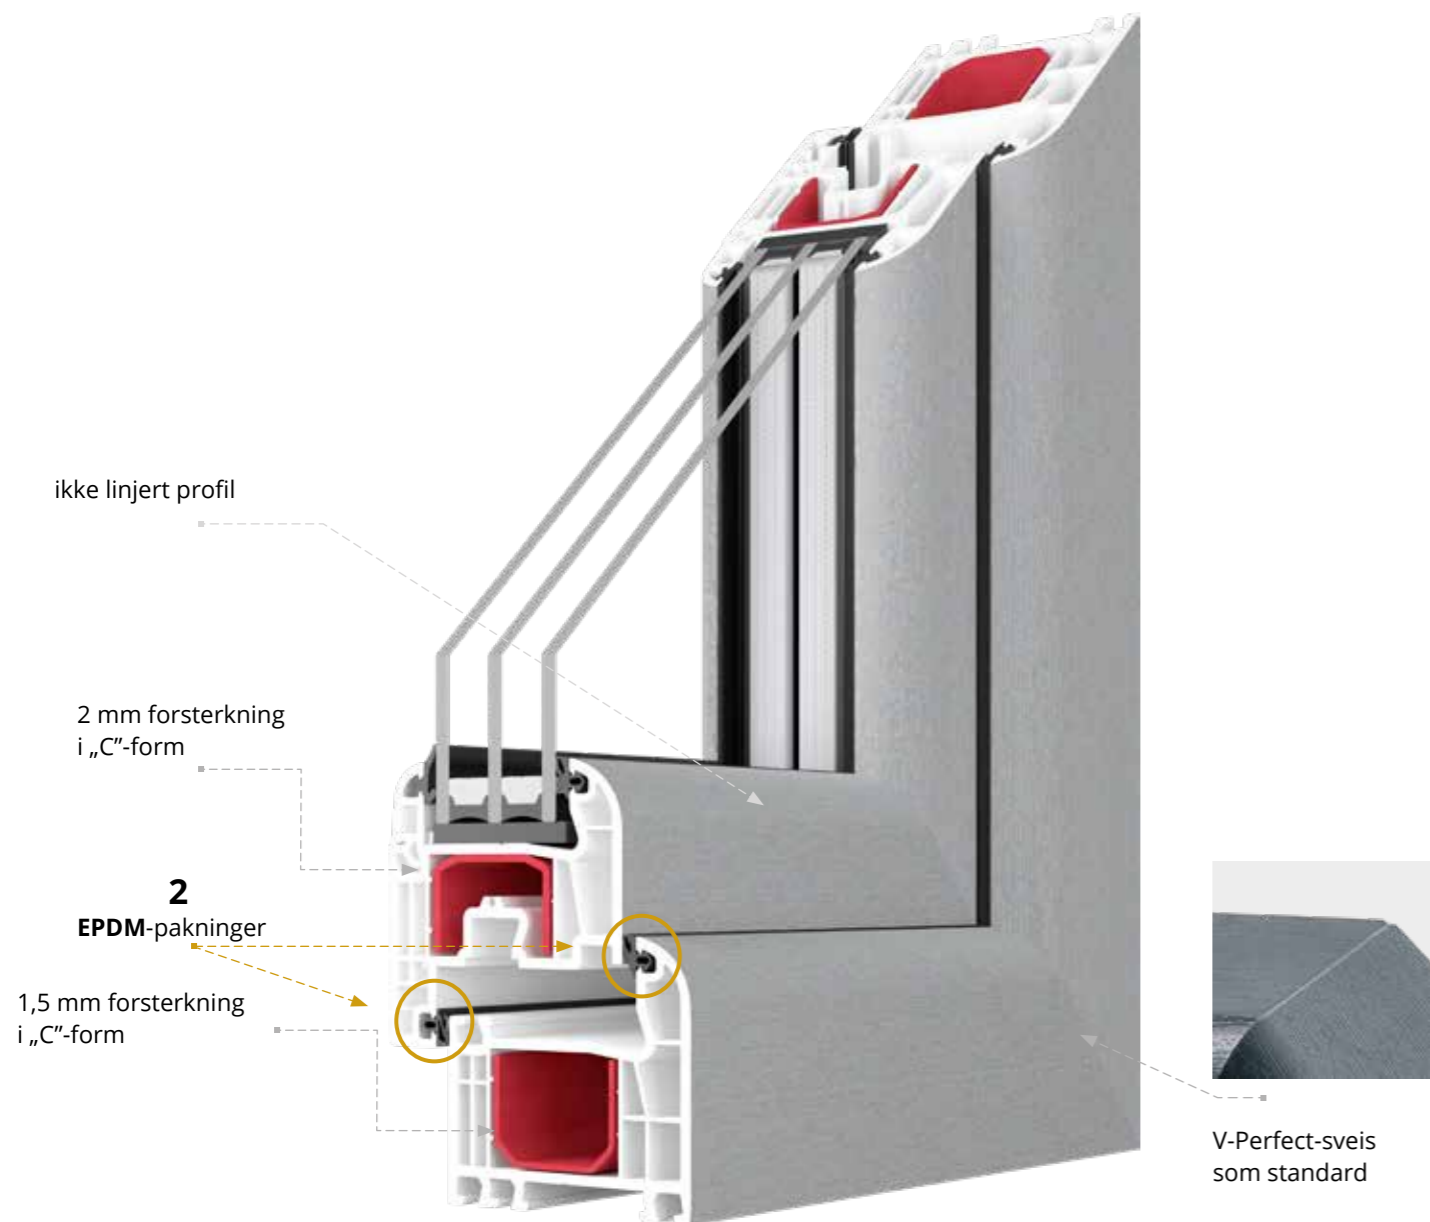

PVC-VINDUER

SKAPT AV LIDENSKAP
OG ERFARING

SAMARBEIDSPARTNER

IGLO LIGHT

5-kammers profil laget av førsteklasses råvarer med 70 mm profildybde som sikrer høy stabilitet. Den egenutviklede plasseringen av stålforsterkningen gir systemet ekstra soliditet. Profilen kjennetegnes av lav sammenføyningshøyde på 108 mm og kan leveres med valgfri flyttbar midtstolpe med sentralt plassert håndtak.

- mikroventilasjon
- aluminiumshåndtak
- MACO-beslag med 2 innbruddssikre låsepunkter
- glasspakke fylt med argon
- glasspakke: 24-40 mm
- galvanisert stålramme mellom glassene eller varmkant Swisspacer Ultimate
- 2 EPDM-pakninger i svart eller grå farge (utvendig og innvendig)
- bredt utvalg av PVC-finer i forskjellige farger
- løftebeslag med sperre som forhindrer feil håndtaksposisjon - avhengig av vinduets høyde
- pakning som fyller det nedre beslagssporet
- rammen har en 1,5 mm stålforsterkning
- 2 mm U-formet forsterkning i bladet (standard i vinduer og balkongdører)