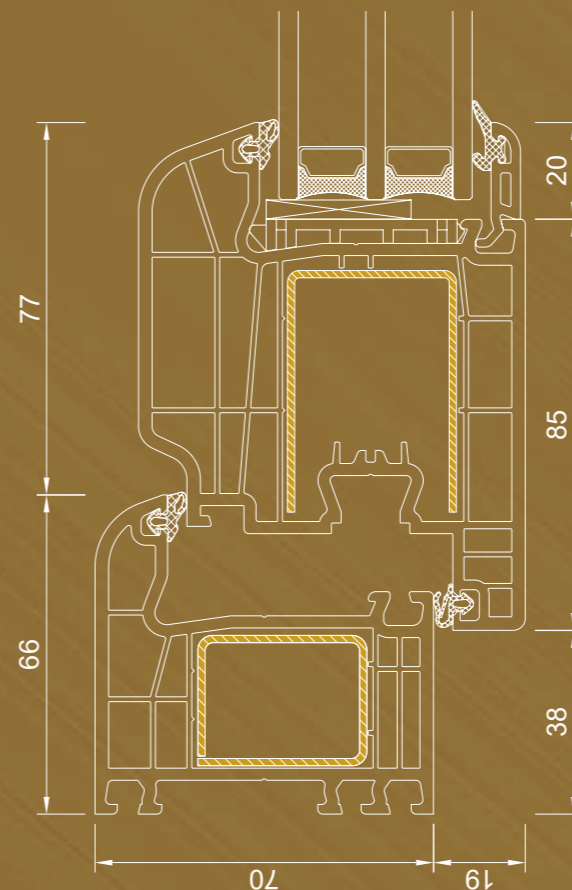

Uw for Ug=0,4 W/(m²K)
4-LAGS GLASSPAKKE

* verdi beregnet ved beregningsmetoden
4th/14/4/14/4th/14/4th for referansevinduet

Profilklasse

A

IGLO 5 MELLOMPROFIL

Døren kan åpnes både innover og utover. Håndtak og lås er som standard på begge sider. Døren har ramme rundt, men det er også mulig å velge mellom terskelene: 20 mm i aluminium, 36 mm og 42 mm i eik. Det er mulig å lage utforingsspor rundt rammen.