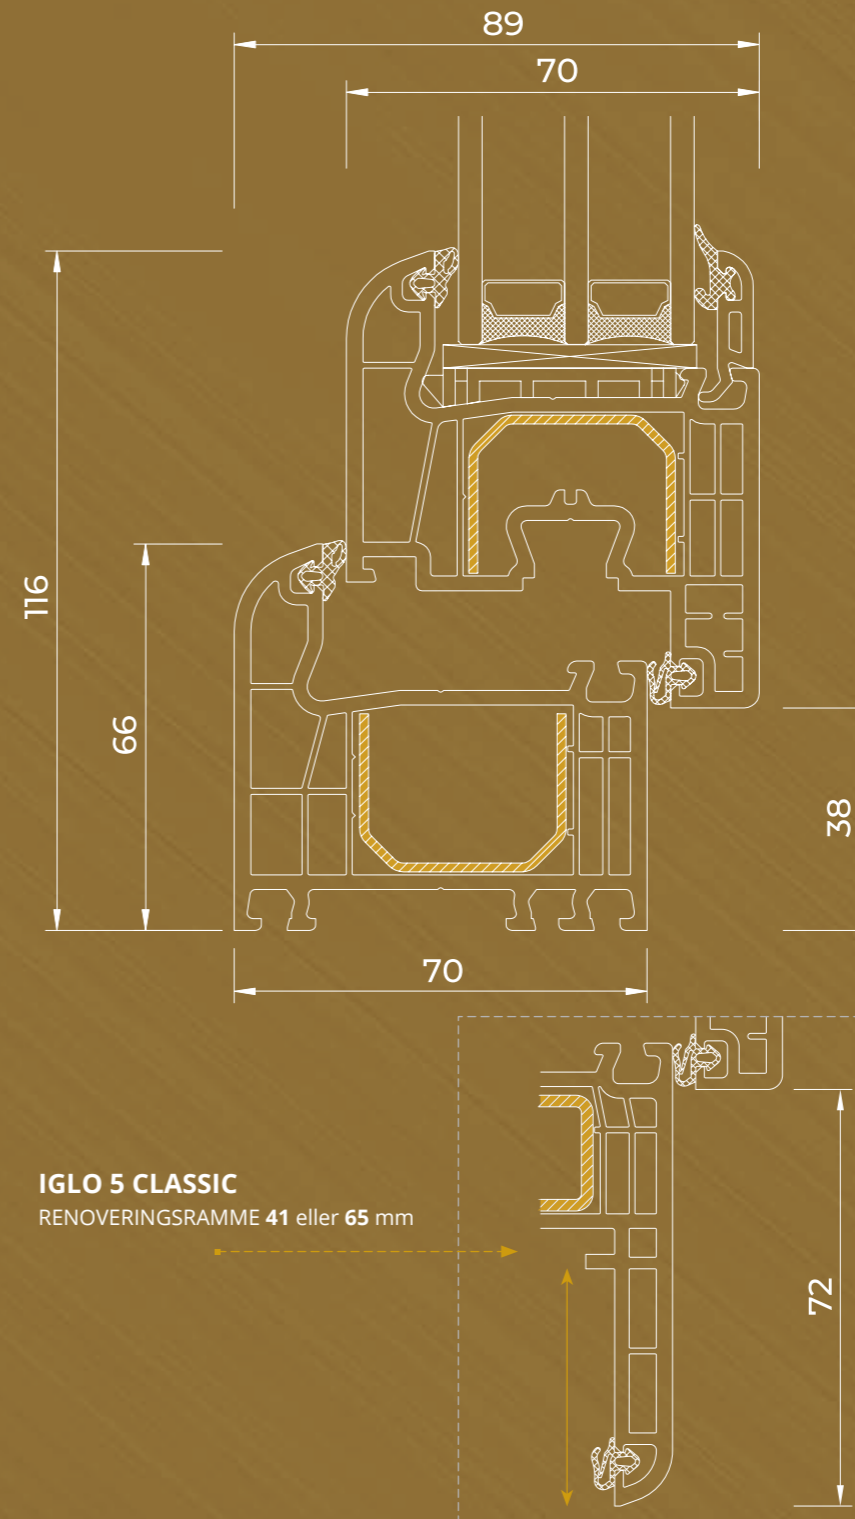

- MACO-beslag med 2 innbruddsikre låsepunkter
- glasspakke fylt med argon
- glasspakke: 24-40 mm
- galvanisert stålramme mellom glassene eller varmkant Swisspacer Ultimate
- mikroventilasjon
- aluminiumshåndtak
- pakninger rundt ramme og glass laget av EPDM, i svart eller grå farge
- bredt utvalg av PVC-finer i forskjellige farger
- hvit profilmarge (antrasitt og brun valgfritt)
- løftebeslag med sperre som forhindrer feil håndtaksposisjon - avhengig av vinduets høyde
- pakning som fyller det nedre beslagssporet
- 1,5 mm forsterkning i ramme og blad (2 mm for balkongdørblad) i "C"-form

IGLO 5 CLASSIC

5
kamre

2
EPDM-pakninger

70
profildybde
/ mm /

0,83*
Uw for Ug=0,6 W/(m²K)

* verdi beregnet ved beregningsmetoden 4th/14/4/14/4th for referansevinduet

R
renoveringsramme
41 eller 65 mm

Profilklasse

A