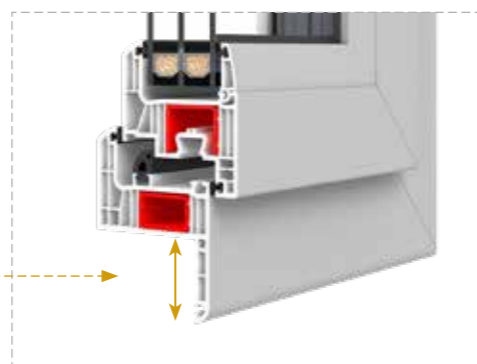

IGLO ENERGY CLASSIC
RENOVERINGSRAMME 47 mm

IGLO ENERGY CLASSIC
RENOVERINGSRAMME 47 mm

- MACO-beslag med 4 innbruddsikre låsepunkter
- glasspakke: 24-52 mm
- glasspakke fylt med argon
- galvanisert stålramme mellom glassene eller varmkant Swisspacer Ultimate
- mikroventilasjon
- aluminiumshåndtak
- EPDM-pakninger i svart eller grå farge
- bredt utvalg av PVC-finér i forskjellige farger
- 3 profilmfarger å velge mellom: hvit, brun eller antrasitt
- løftebeslag med sperre som forhindrer feil håndtaksposisjon - avhengig av vinduets høyde
- pakning som fyller det nedre beslagssporet
- rammen har full stålforsterkning, mens vindusbladet har C-format stålforsterkning
- 5-kammers PVC-vannbrettlist med pakning