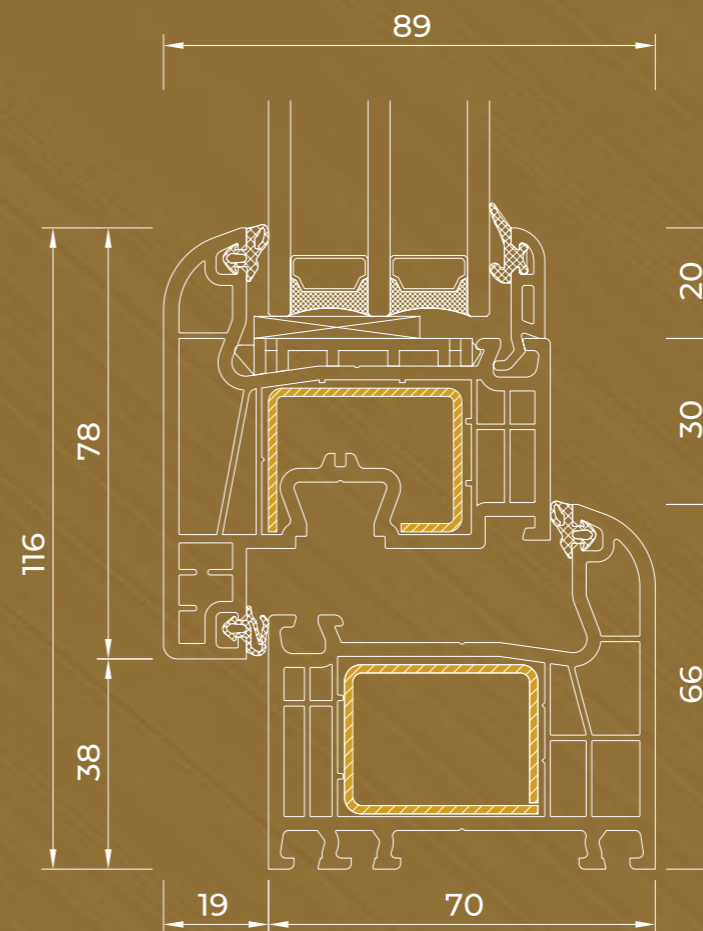

Uw for Ug=0,6 W/(m²K)
3-LAGS GLASSPAKKE

* verdi beregnet ved beregningsmetoden
4th/14/4/14/4th for referansevinduet

Profilklasse

A

IGLO PREMIER

Utadslående vindu - side og topphengslet

5-kammers profil med en profildybde på 70 mm, med stålforsterkning i ramme og blad. Den er utstyrt med doble EPDM-pakninger. Systemet er beregnet for utadslående vinduer. For vippevinduer er det mulig å bruke saksehengsler som holder vindusbladet i åpen posisjon.