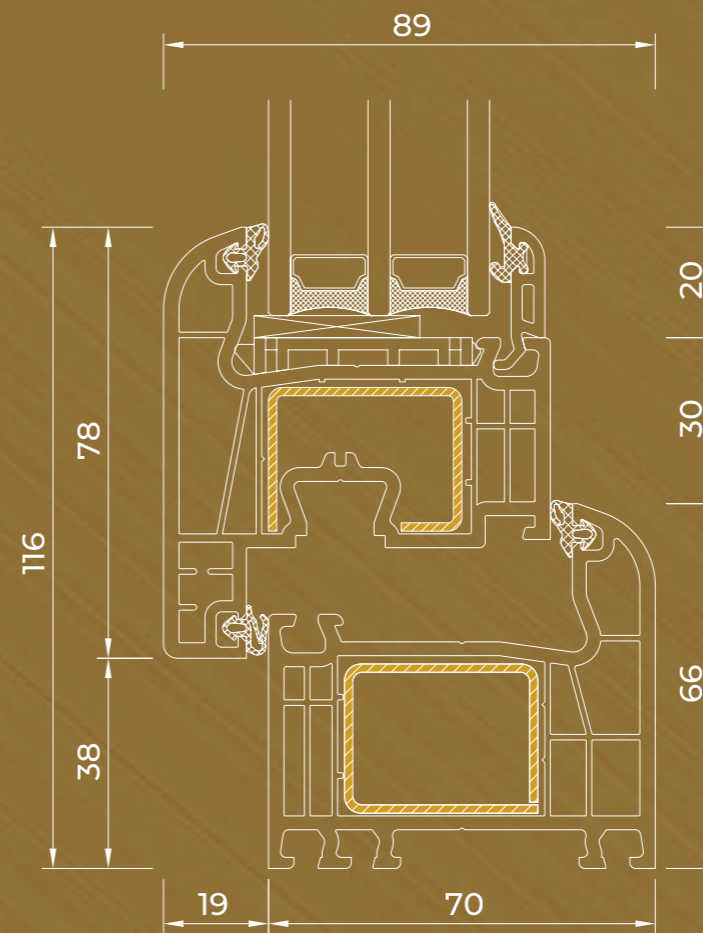

0,86*

Uw for Ug=0,6 W/(m²K)
3-LAGS GLASSPAKKE

* verdi beregnet ved beregningsmetoden
4th/14/4/14/4th for referansevinduet

R
reoveringsramme
41 lub 65 mm

Profilklasse
A

IGLO EXT Utadslående system

5-kammers profil med en profildybde på 70 mm. Profilen har stålforsterkning i både ramme og blad. Den er utstyrt med doble EPDM-pakninger: utvendig og innvendig.