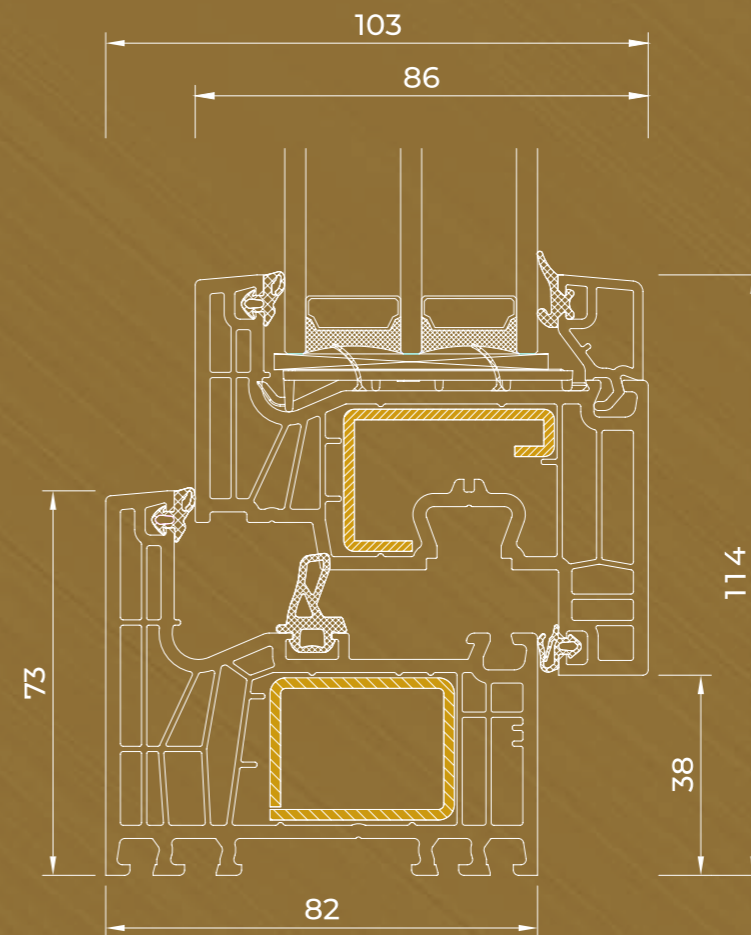

IGLO EDGE

7-kammers profiler for ramme og vindusblad, med en profildybde på 82 mm. Systemet er utstyrt med skummede EPDM-trippelpakninger: utvendig, innvendig og sentral - samt pakninger under glasspakken.

- MACO-beslag med 4 innbruddsikre låsepunkter
- glasspakke: 48-58 mm
- glasspakke fylt med argon
- valgfri 3-lags glasspakke med U-verdi på 0,4 W/(m²K)
- varmkant Swisspacer Ultimate (valgfri galvanisert stålramme mellom glassene)
- mikroventilasjon
- aluminiumshåndtak DUBLIN
- EPDM-pakninger i svart eller grå farge
- bredt utvalg av PVC-finer i forskjellige farger
- 3 profilfarger å velge mellom: hvit, brun eller antrasitt
- løftebeslag med sperre som forhindrer feil håndtaksposisjon - avhengig av vinduets høyde
- pakning som fyller det nedre beslagssporet
- rammen har 2 mm full stålforsterkning, mens bladet har 2 mm L-formet stålforsterkning

IGLO EDGE

7
kamre

3
EPDM-pakninger

82
profildybde
/ mm /

0,73*

Uw for Ug=0,5 W/(m²K)
3-LAGS GLASSPAKKE

* verdi beregnet ved beregningsmetoden
4th/18/4/14/4th for referansevinduet

0,66*

Uw for Ug=0,4 W/(m²K)
4-LAGS GLASSPAKKE

* verdi beregnet ved beregningsmetoden
4th/14/4/14/4th/14/4th for referansevinduet

Profilklasse

A