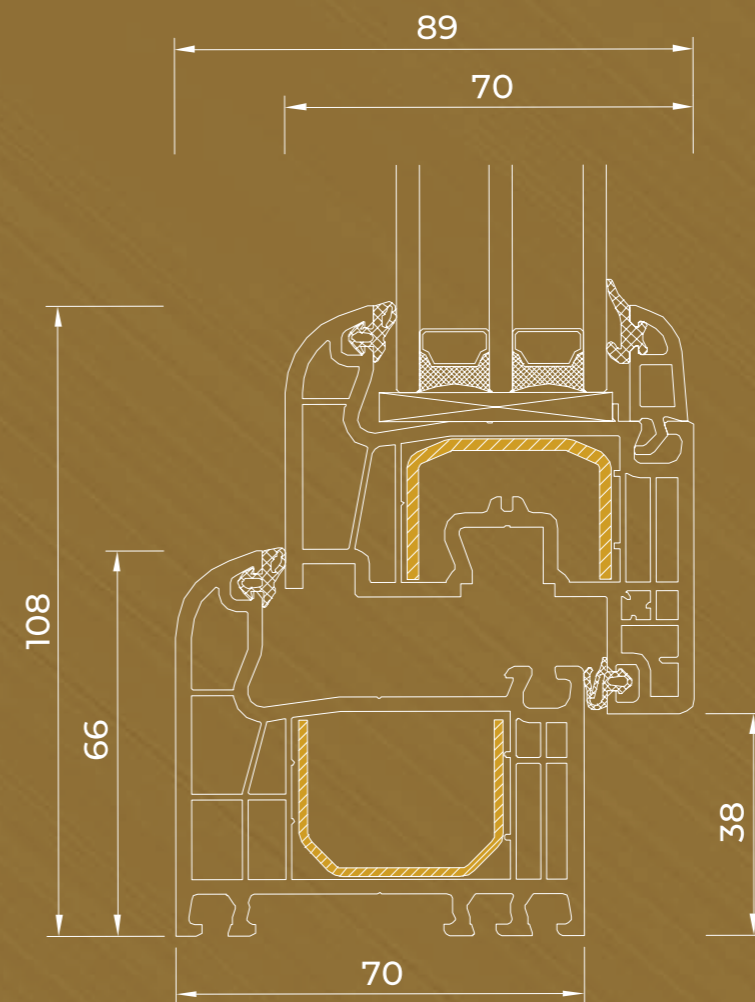

PVC-VINDUER

SKAPT AV LIDENSKAP
OG ERFARING

SAMARBEIDSPARTNER

IGLO LIGHT

5-kammers profil laget av førsteklasses råvarer med 70 mm profildybde som sikrer høy stabilitet. Den egenutviklede plasseringen av stålforsterkningen gir systemet ekstra soliditet. Profilen kjennetegnes av lav sammenføyningshøyde på 108 mm og kan leveres med valgfri flyttbar midtstolpe med sentralt plassert håndtak.