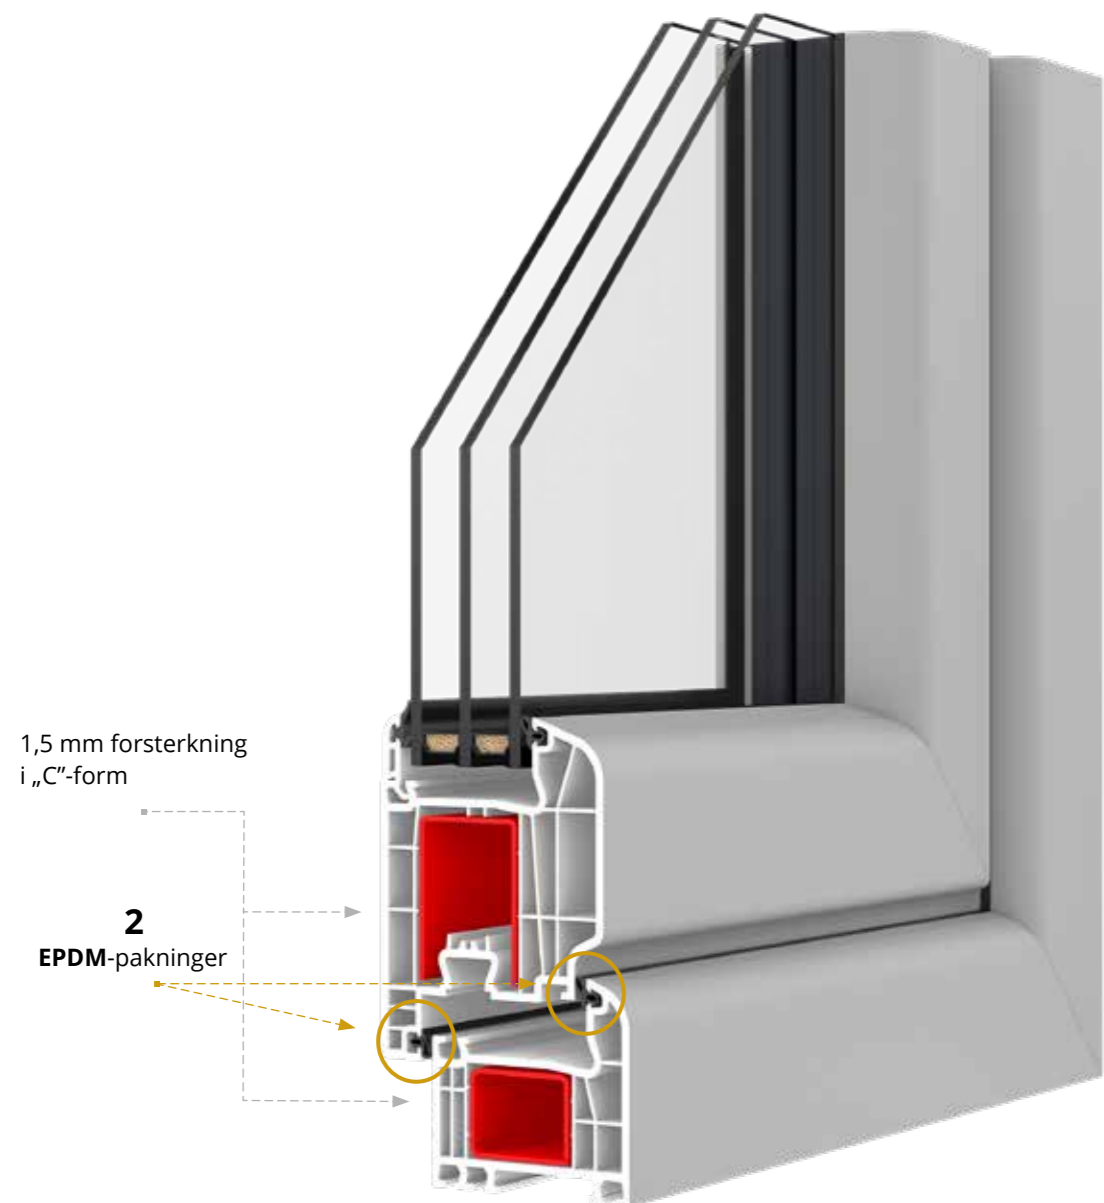

Uw for Ug=0,4 W/(m²K)
4-LAGS GLASSPAKKE

* verdi beregnet ved beregningsmetoden
4th/14/4/14/4th/14/4th for referansevinduet

Profilklasse

A

IGLO 5 MELLOMPROFIL

Døren kan åpnes både innover og utover. Håndtak og lås er som standard på begge sider. Døren har ramme rundt, men det er også mulig å velge mellom terskelene: 20 mm i aluminium, 36 mm og 42 mm i eik. Det er mulig å lage utforingsspor rundt rammen.