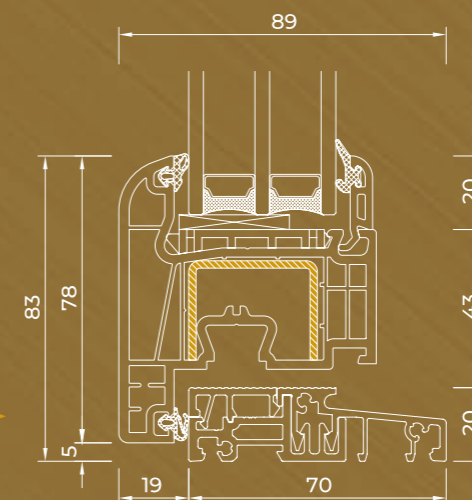

IGLO EXT - BALKONGDØR
ÅPNES UTOVER