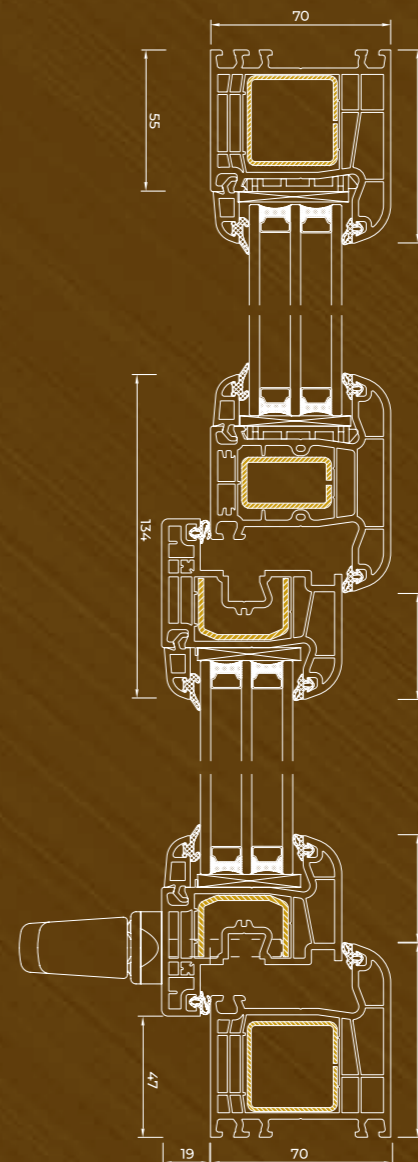

TERRASSE- SYSTEMER

FØDT AV PASJON
OG ERFARING

SAMARBEIDSPARTNER

IGLO LIGHT PSK

Et terrassesystem med et unikt design som slipper inn mye dagslys, og samtidig har meget gode energieffektive egenskaper.

- glasspakke fylt med argon
- glasspakke: 24-40 mm
- beslagene er MACO MULTI MATIC KS med fire innbruddssikre låsepunkter og et Silber-Look-belegg som gir langvarig korrosjonsbeskyttelse og jevn funksjon
- profilkjernen er hvit
- galvanisert stålramme mellom glassene eller varmkant Swisspacer Ultimate
- rammen har en 1,5 mm full stålförsterkning, mens bladet har en 2 mm C-formet stålförsterkning
- aluminiumshåndtak
- dekklisten til skinnen finnes i fem farger: sølv, svart, hvit, lysebrun og brun
- 5-kammers PVC-vannbrettlist med pakning
- karmhøyden er 75 mm