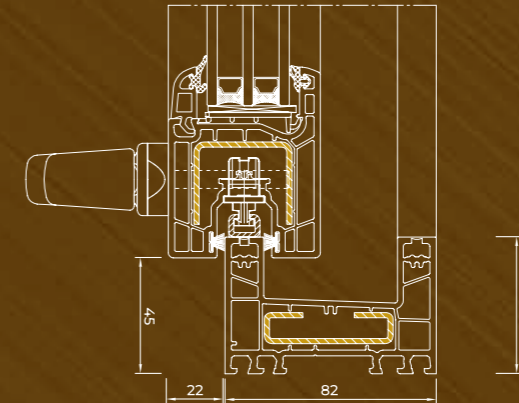

- systembeslag fra Siegenia med rullehjul med justerbar høyde
- glasspakke: 20-36 mm
- aluminiumshåndtak
- glasspakke fylt med argon
- galvanisert stålramme mellom glassene eller varmkant Swisspacer Ultimate
- tetning med børstelister
- pakninger i svart farge
- rammen og bladet har 2 mm stålforsterkning.

IGLO SLIDE

3
kammer

82
profildybde
/ mm /

1,40*
Uw for Ug=1,1 W/(m²K)
2-LAGS GLASSPAKKE

*Verdi beregnet for vinduer med mål 2700x2300 mm og glasspakke 4/16/4th

1,08*
Uw for Ug=0,7 W/(m²K)
3-LAGS GLASSPAKKE

*Verdi beregnet for vinduer med mål 2700x2300 mm og glasspakke 4th/12/4/12/4th

Profilklasser

B