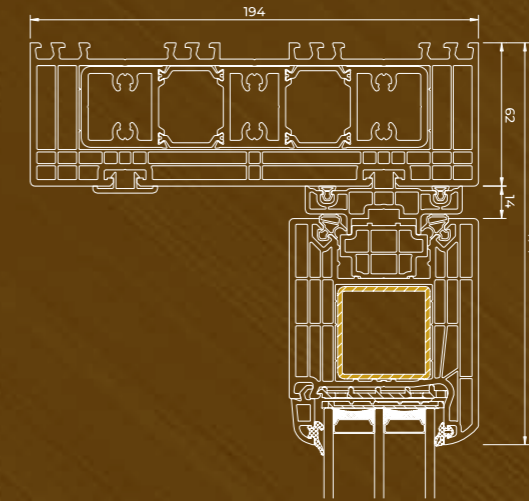

IGLO HS

En perfekt løsning for moderne terrasse- og balkongdører med store glassflater som gir rommet en unik karakter.

Den robuste konstruksjonen gjør det mulig å bruke skyvedørblader som veier opptil 400 kg. Mulighet for bruk av en lav aluminiumsterskel som kan senkes i gulvet.

- heve-skyve-beslag G-U, utstyrt med 3 låsepunkter
- glasspakke fylt med argon
- glasspakke: 36-52 mm
- mikroventilasjonsshake
- innvendig aluminiumshåndtak, utvendig innfelt aluminiumsgrep
- galvanisert stålramme mellom glassene eller varmkant Swisspacer Ultimate
- innvendig pakning i velur, utvendig pakning i EPDM og børstepakninger i svart farge
- bladforsterkning: øvre og vertikale – 2 mm full stålforsterkning; nedre – 3 mm C-format stålforsterkning
- kjerne i hvit farge
- lav PVC-terskel med forsterkning og aluminiumsdeksel

IGLO HS

7
kammer

2
EPDM-pakninger

194
profildybde
/ mm /

0,71*
Uw for Ug=0,5 W/(m²K)

*Verdi beregnet for vinduer med mål 4000x2600 mm og glasspakke 4th/18/4/18/4th

Profilklasse

A