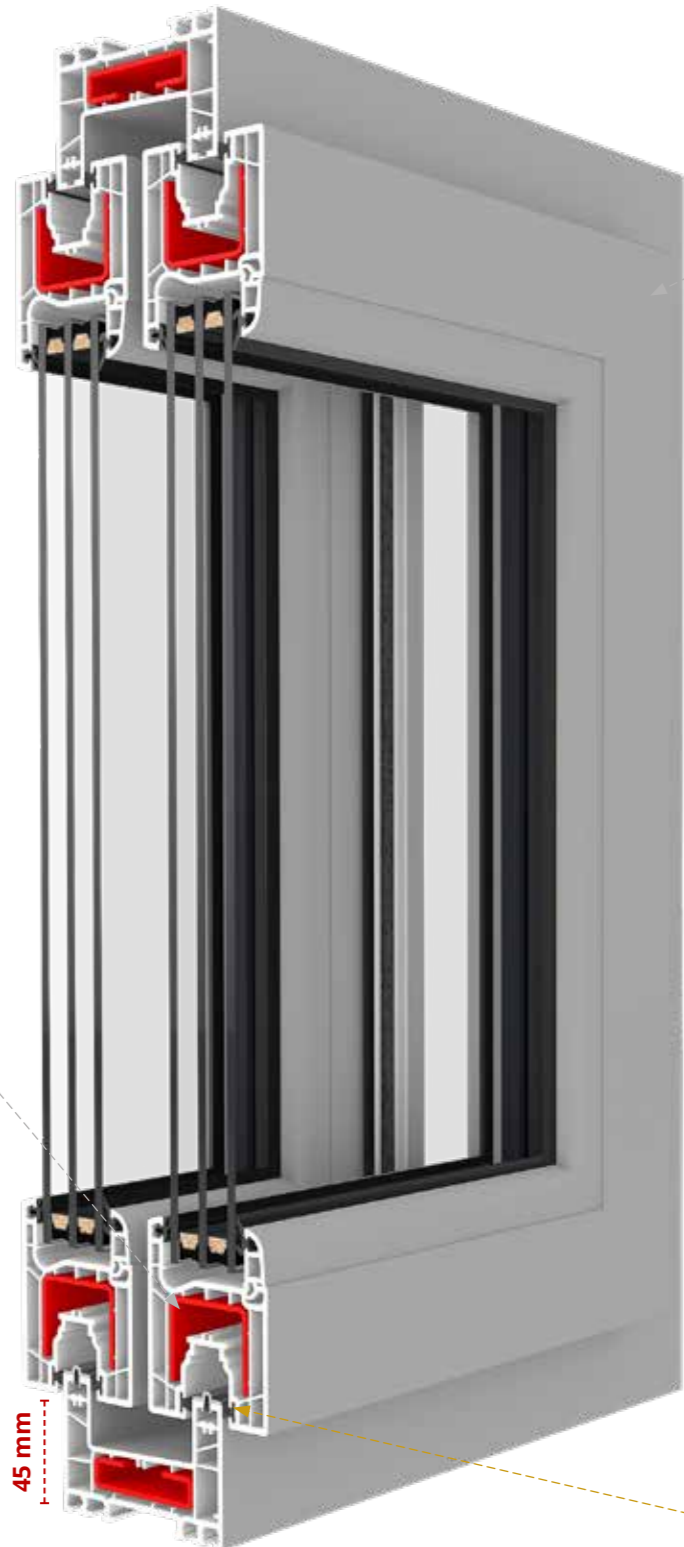

3-LAGS GLASSPAKKE

*Verdi beregnet for vinduer med mål 2700x3000 mm og glasspakke 4th/14/4/14/4th

Profilklasse

A

IGLO SLIDE

Iglo Slide egner seg utmerket i rom hvor det ikke er mulig å bruke standard vindus- og dørløsninger. IGLO SLIDE er beregnet for rom hvor høye krav til varmeisolasjon ikke er nødvendig.

V-Perfect-sveis som standard

2 mm stålforsterkning i karm og blad

45 mm

tetning med børstelister

- systembeslag fra Siegenia med rullehjul med justerbar høyde
- glasspakke: 20-36 mm
- aluminiumshåndtak
- glasspakke fylt med argon
- galvanisert stålramme mellom glassene eller varmkant Swisspacer Ultimate
- tetning med børstelister
- pakninger i svart farge
- rammen og bladet har 2 mm stålforsterkning.

*Verdi beregnet for vinduer med mål 2700x2300 mm og glasspakke 4th/12/4/12/4th

Profilklasser

B

IGLO EDGE SLIDE

Det nye terrassesystemet kjennetegnes ved høy varmeisolasjon ($U_w = 0,65 \text{ W}/(\text{m}^2\text{K})^*$) og en moderne, kantet profilform i samsvar med Iglo Edge-produktlinjen.