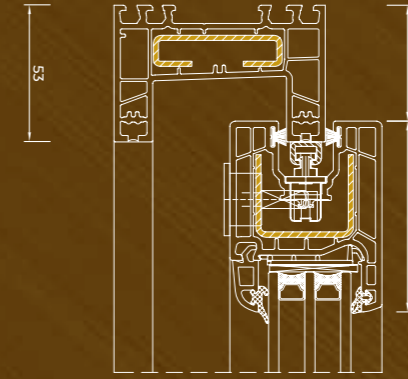

3-LAGS GLASSPAKKE

*Verdi beregnet for vinduer med mål 2700x3000 mm og glasspakke 4th/14/4/14/4th

Profilklasse

A

IGLO SLIDE

Iglo Slide egner seg utmerket i rom hvor det ikke er mulig å bruke standard vindus- og dørløsninger. IGLO SLIDE er beregnet for rom hvor høye krav til varmeisolasjon ikke er nødvendig.

V-Perfect-sveis som standard

2 mm stålforsterkning i karm og blad

45 mm

tetning med børstelister

- systembeslag fra Siegenia med rullehjul med justerbar høyde
- glasspakke: 20-36 mm
- aluminiumshåndtak
- glasspakke fylt med argon
- galvanisert stålramme mellom glassene eller varmkant Swisspacer Ultimate
- tetning med børstelister
- pakninger i svart farge
- rammen og bladet har 2 mm stålforsterkning.