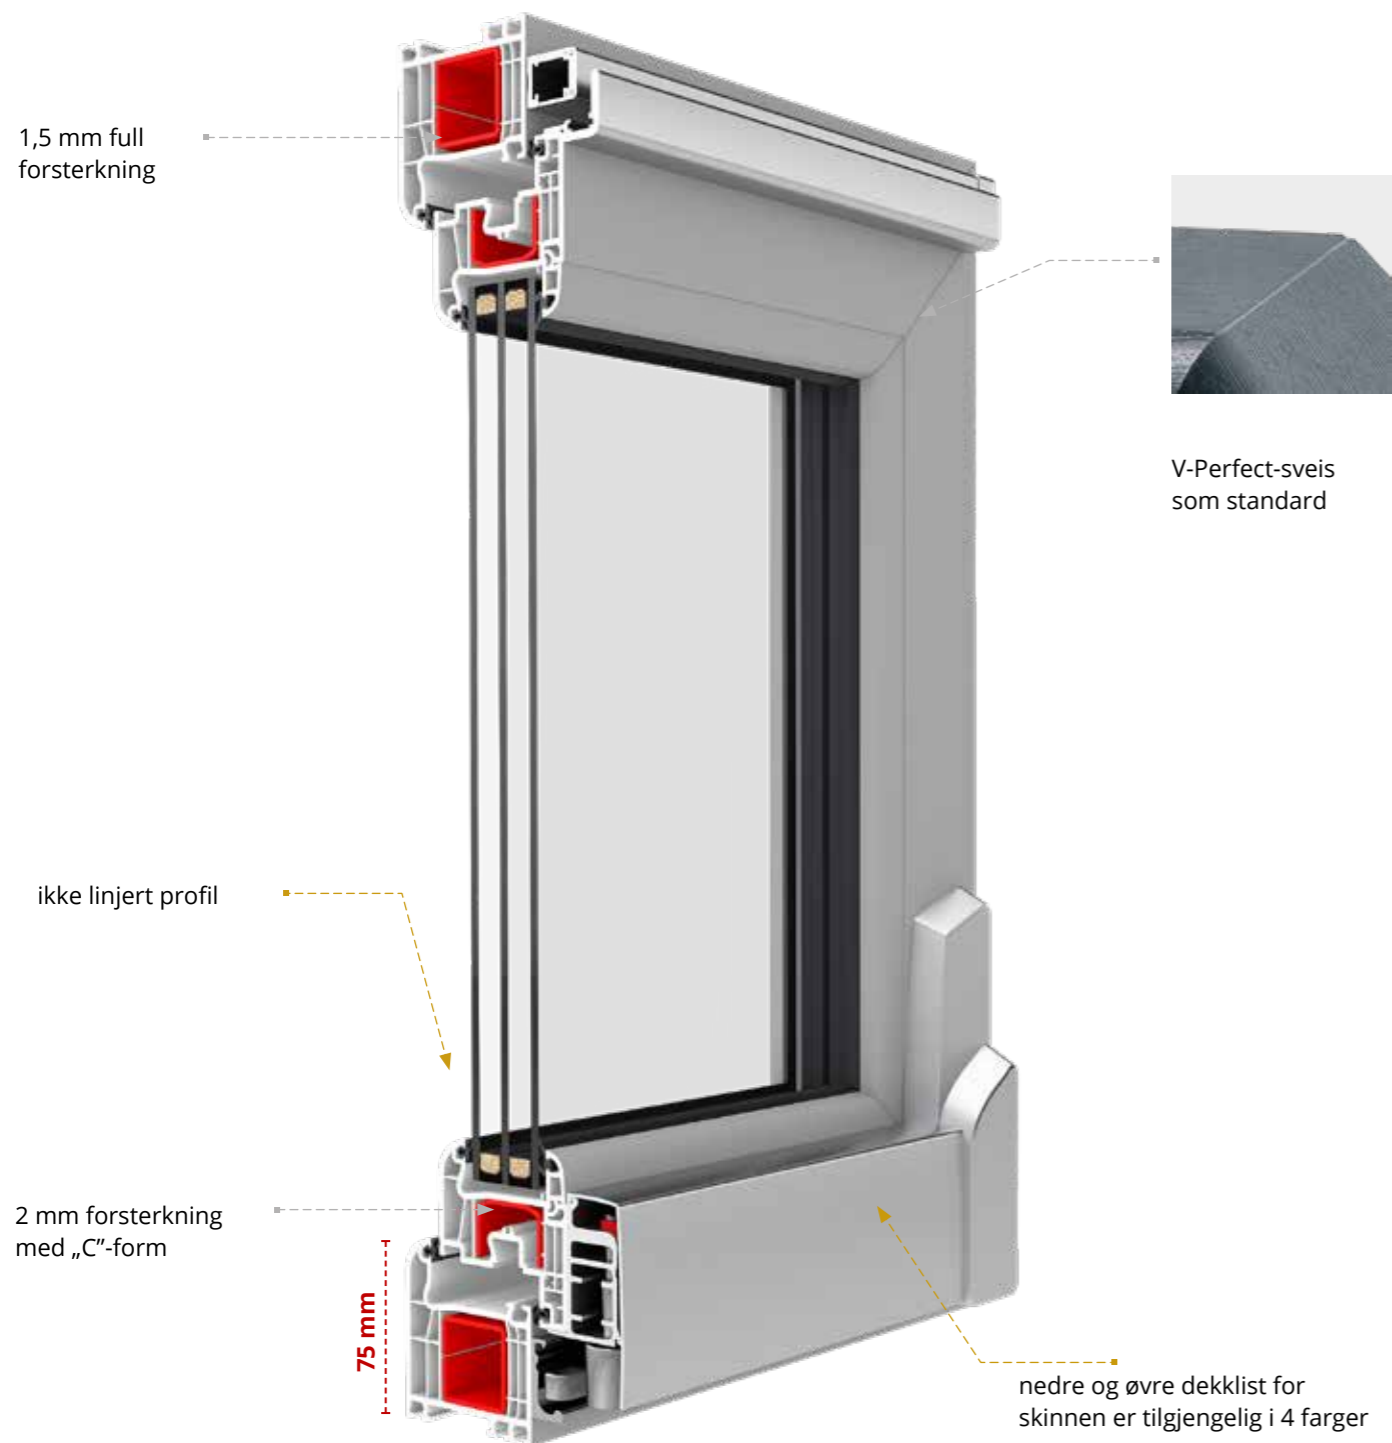

TERRASSE- SYSTEMER

FØDT AV PASJON
OG ERFARING

SAMARBEIDSPARTNER

IGLO LIGHT PSK

Et terrassesystem med et unikt design som slipper inn mye dagslys, og samtidig har meget gode energieffektive egenskaper.

- glasspakke fylt med argon
- glasspakke: 24-40 mm
- beslagene er MACO MULTI MATIC KS med fire innbruddssikre låsepunkter og et Silber-Look-belegg som gir langvarig korrosjonsbeskyttelse og jevn funksjon
- profilkjernen er hvit
- galvanisert stålramme mellom glassene eller varmkant Swisspacer Ultimate
- rammen har en 1,5 mm full stålförsterkning, mens bladet har en 2 mm C-formet stålförsterkning
- aluminiumshåndtak
- dekklisten til skinnen finnes i fem farger: sølv, svart, hvit, lysebrun og brun
- 5-kammers PVC-vannbrettlist med pakning
- karmhøyden er 75 mm