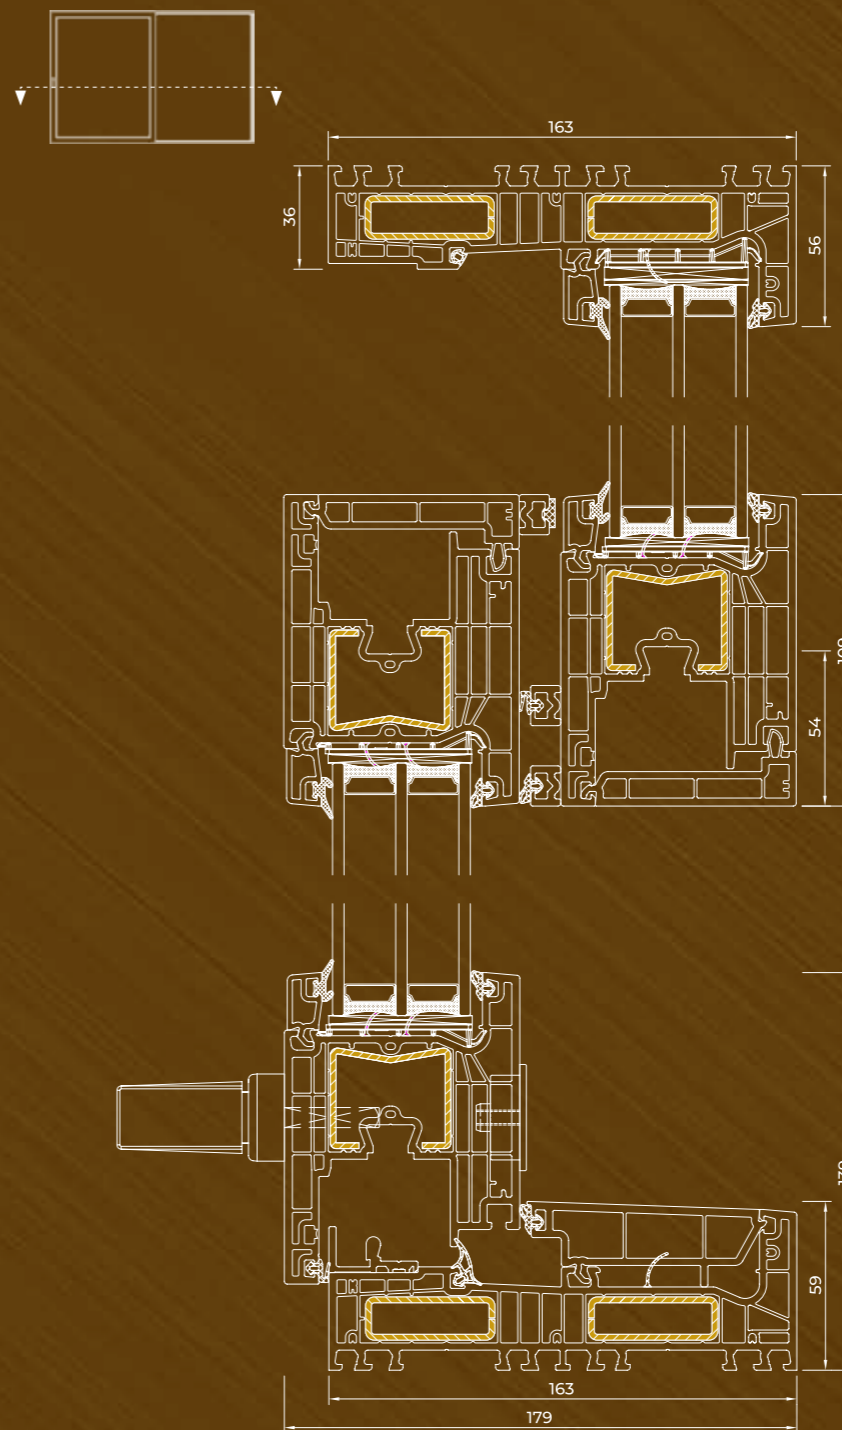

- SIEGENIA beslag
- glasspakke fylt med argon
- glasspakke: 48-54 mm
- varmkant mellom glassene Swisspacer Ultimate
- innvendig aluminiumshåndtak
- mikroventilasjon
- utvendig innfelt aluminiumsgrep
- pakninger rundt ramme og glass laget av EPDM, i svart eller grå farge
- sentral pakning i svart farge
- bredt utvalg av PVC-finer i forskjellige farger
- 3 profillfarger på bladet å velge mellom: hvit, brun eller antrasitt
- rammen og bladet har 2 mm stålforsterkning
- 5-kammers PVC-vannbrettlist med pakning

IGLO EDGE SLIDE

6
kammer

3
EPDM-pakninger

163
profildybde
/ mm /

0,65*
U_w for U_g=0,5 W/(m²K)

*Verdi beregnet for vinduer med mål 4000x2600 mm og glasspakke 4th/18/4/18/4th

Profilklasse

A